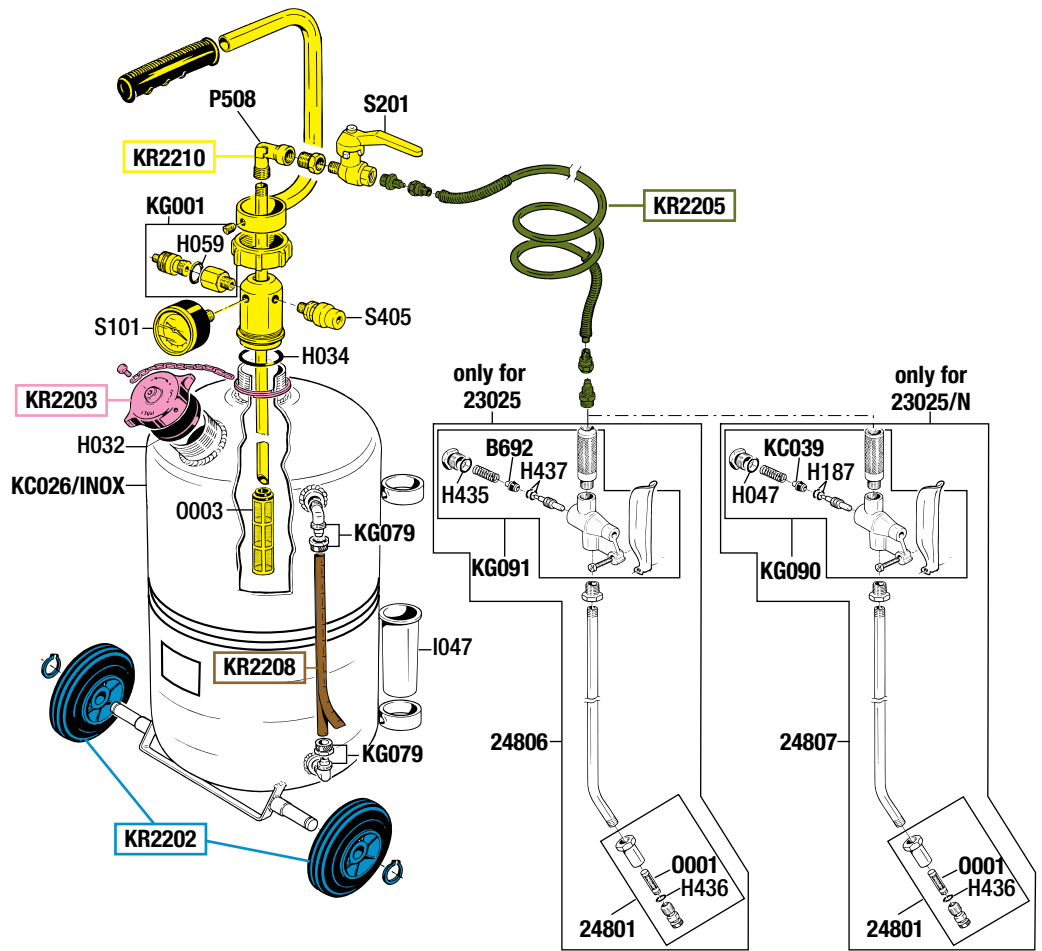

GUIDA RICAMBI - SPARE PARTS GUIDE

KIT RICAMBI

OGNI KIT SOTTO RIPORTATO COMPRENDE I RICAMBI EVIDENZIATI CON LO STESSO COLORE E LE RELATIVE GUARNIZIONI. QUESTI RICAMBI NON SONO FORNIBILI SEPARATAMENTE TRANNE QUELLI CODIFICATI.

SPARE PARTS KITS

EACH KIT SHOWN WITH THE SAME COLOR INCLUDES ALSO THE GASKETS. THE SPARE PARTS INCLUDED IN THE KIT CAN'T BE SUPPLIED SEPARATELY EXCEPT THOSE SHOWN WITH A PROPER CODE.

CODICE CODE	DESCRIZIONE DESCRIPTION	Q.TÀ QTY
KR2202	DUE RUOTE FISSE CON ANELLI ELASTICI TWO FIXED WHEELS WITH RETAINING RINGS	1
KR2203	TAPPO ALTA PRESSIONE HIGH PRESSURE PLUG	1
KR2205	TUBO COLLEGAMENTO CONNECTION HOSE	1
KR2208	TUBO LIVELLO CON ETICHETTA GAUGE TUBE WITH LABEL	1
KR2210	GRUPPO SUPERIORE SERBATOIO UPPER GROUP FOR RESERVOIR	1

ELENCO RICAMBI FORNIBILI SINGOLARMENTE

LIST OF SPARE PARTS WHICH CAN BE SUPPLIED SEPARATELY

CODICE CODE	DESCRIZIONE DESCRIPTION	Q.TÀ QTY
24801	UGELLO COMPLETO COMPLETE NOZZLE	1
24806	PISTOLA NEBUL. INOX CON GUARN. "EPDM" S. STEEL SPRAYER GUN WITH "EPDM" SEALS	1
24891	IMBUTO FUNNEL	1
H047	O-RING 2021 "NBR" O-RING 2021 "NBR"	1
H187	O-RING 2021 "VITON" O-RING 2021 "VITON"	1
I047	BICCHIERE RACCOGLIGOCCE DRIP COLLECTOR	1
KC026/INOX	SERBATOIO 24 l RESERVOIR 24 l	1
KG001	RUBINETTO UNIVERSALE CARICA ARIA UNIVERSAL AIR TAP	1
KG079	GRUPPO GOMITO E GHIERA RING AND ELBOW JOINT GROUP	2
KG090	IMPUGNATURA PISTOLA GUN GRIP	1
KG091	IMPUGNATURA PISTOLA GUN GRIP	1
O003	FILTRO FILTER	1
P508	RACCORDO M/F 3/8" G ELBOW M/F 3/8" G	1
S101	MANOMETRO ø 50 mm GAUGE ø 50 mm	1
S201	RUBINETTO A SFERA 1/4" BALL VALVE 1/4"	1
S405	VALVOLA SICUREZZA 8 bar SAFETY VALVE 8 bar	1

Art. KR2250

KIT GUARNIZIONI COMPLETO

COMPOSTO DALLE GUARNIZIONI SOTTO ELENCAE
JOINTS GASKETS LIST
INCLUDING ALL THE GASKETS SHOWN HERE UNDER

CODICE CODE	DESCRIZIONE DESCRIPTION	Q.TÀ QTY
H032	GUARNIZIONE TAPPO GASKET	1
H034	O-RING 3156 O-RING 3156	1
H059	O-RING 2037 O-RING 2037	1
H435	O-RING 2050 "EPDM" O-RING 2050 "EPDM"	1
H436	O-RING 106 "EPDM" O-RING 106 "EPDM"	1
H437	O-RING 2021 "EPDM" O-RING 2021 "EPDM"	2
B692	VALVOLA PISTOLA "TEFLON" GUN VALVE "TEFLON"	1
O001	FILTRO ATTACCO RAPIDO QUICK CONNECTOR FILTER	1

Art. KS2280

SET RICAMBI CONSIGLIATI

SPARE PARTS KIT ADVISED

TO THE REPAIR CENTERS. THIS KIT INCLUDES
ALL THE SPARE PARTS SHOWN HERE UNDER

CODICE CODE	DESCRIZIONE DESCRIPTION	Q.TÀ QTY
24801	UGELLO COMPLETO COMPLETE NOZZLE	1
KR2250	KIT GUARNIZIONI COMPLETO COMPLETE GASKETS KIT	1
O003	FILTRO FILTER	1
S101	MANOMETRO ø 50 mm GAUGE ø 50 mm	1