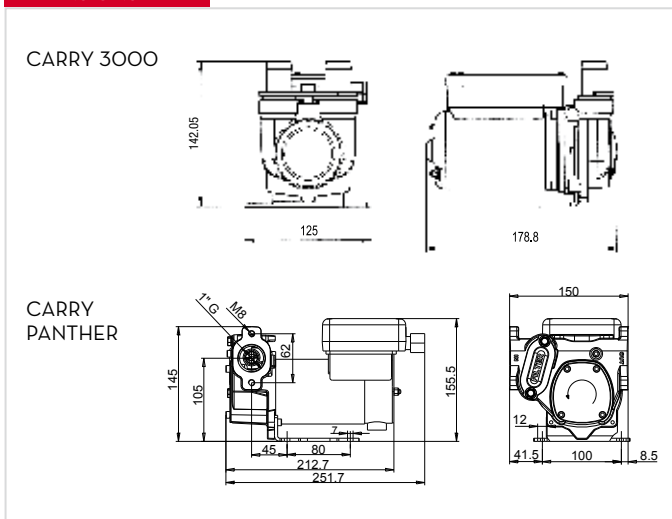

DIMENSIONS

PRODUCTS' RANGE WEIGHT AND PACKAGING

Code	Weight		Packaging		N. Boxes/ Europallet	
	kg	lbs	mm	pcs/ box		
F0022300C	4,2	9,3	260x235x164	1	84	120
F0022400C	4,2	9,3	260x235x164	1	84	120
F00223260	4,2	9,3	260x235x164	1	84	120
F00224240	4,2	9,3	260x235x164	1	84	120
F0034004B	9,1	20,1	345x175x255	1	60	84
F0034104C	9,1	20,1	345x175x255	1	60	84