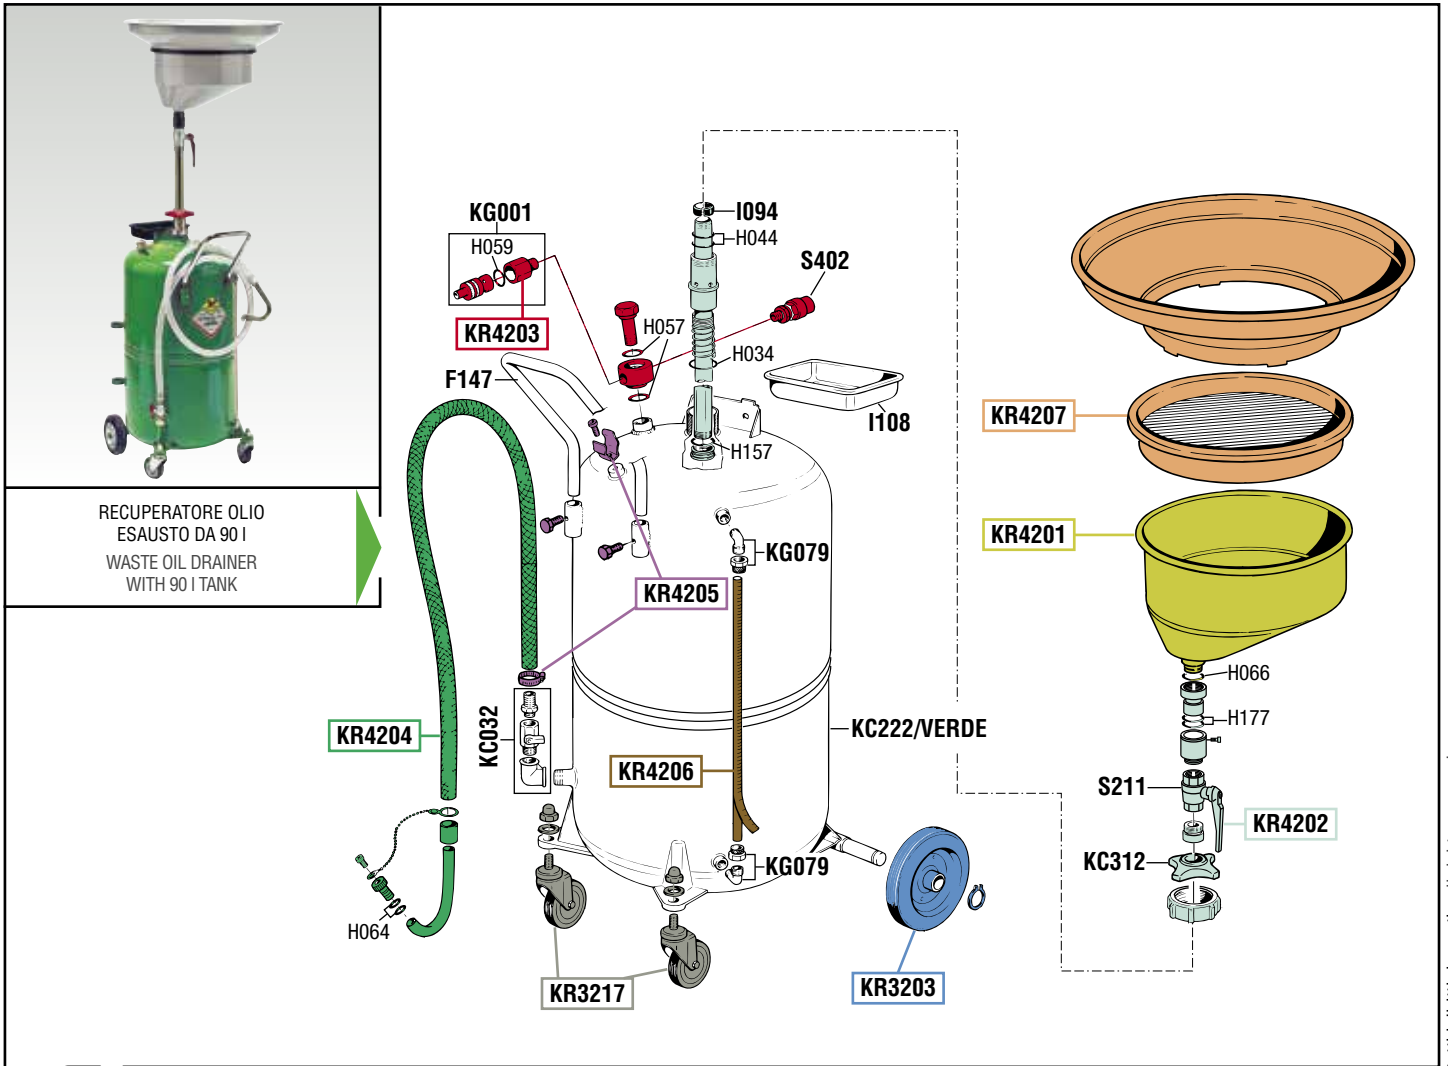

VISTA ESPLOSA - EXPLODED VIEW

RECUPERATORE OLIO ESAUSTO DA 90 l  
WASTE OIL DRAINER  
WITH 90 l TANK

tutti i diritti riservati - all rights reserved

GUIDA RICAMBI - SPARE PARTS GUIDE

**KIT RICAMBI**

OGNI KIT SOTTO RIPORTATO COMPRENDE I RICAMBI EVIDENZIATI CON LO STESSO COLORE E LE RELATIVE GUARNIZIONI. QUESTI RICAMBI NON SONO FORNIBILI SEPARATAMENTE TRANNE QUELLI CODIFICATI.

**SPARE PARTS KITS**

EACH KIT SHOWN WITH THE SAME COLOR INCLUDES ALSO THE GASKETS. THE SPARE PARTS INCLUDED IN THE KIT CAN'T BE SUPPLIED SEPARATELY EXCEPT THOSE SHOWN WITH A PROPER CODE.

CODICE CODE	DESCRIZIONE DESCRIPTION	Q.TÀ QTY
KR3203	2 RUOTE Fisse con anelli elastici 2 FIXED WHEELS WITH RETAINING RINGS	1
KR3217	DUE RUOTE PIROETTANTI CON DADI TWO SWIVELLING WHEELS WITH NUTS	1
KR4201	COPPA RACCOGLI OLIO OIL COLLECTING BOWL	1
KR4202	GRUPPO COLLEGAMENTO CONNECTING GROUP	1
KR4203	GRUPPO RUBINETTO-VALVOLA DI SICUREZZA AIR TAP AND SAFETY VALVE GROUP	1
KR4204	TUBO SCARICO CON FASCETTA STRINGI TUBO DISCHARGING HOSE WITH HOSE CLAMP	1
KR4205	SET DI VITI PER SERBATOIO SET OF SCREWS FOR RESERVOIR	1
KR4206	TUBO LIVELLO CON ETICHETTA GAUGE TUBE WITH LABEL	1
KR4207	IMBUTO CON GRIGLIA FUNNEL WITH NET	1

**ELENCO RICAMBI FORNIBILI SINGOLARMENTE**

LIST OF SPARE PARTS WHICH CAN BE SUPPLIED SEPARATELY

CODICE CODE	DESCRIZIONE DESCRIPTION	Q.TÀ QTY
F147	MANICO A "U" HANDLE	1
I108	VASCHETTA PORTA OGGETTI TOOL TRAY	1
KC032	GRUPPO SCARICO SERBATOIO DISCHARGING GROUP	1
KC222/VERDE	SERBATOIO 90 l RESERVOIR 90 l	1
KC312	GHIERA IRON RING	1
KG001	RUBINETTO UNIVERSALE CARICA ARIA UNIVERSAL AIR TAP	1
KG079	GRUPPO GOMITO E GHIERA RING AND ELBOW JOINT GROUP	2
S211	RUBINETTO A SFERA 1" BALL VALVE 1"	1
S402	VALVOLA DI SICUREZZA 1 bar SAFETY VALVE 1 bar	1

CODICE CODE	DESCRIZIONE DESCRIPTION	Q.TÀ QTY
KR4204	TUBO SCARICO CON FASCETTA STRINGI TUBO DISCHARGING HOSE WITH HOSE CLAMP	1
KR4250	KIT GUARNIZIONI COMPLETO COMPLETE GASKETS KIT	1