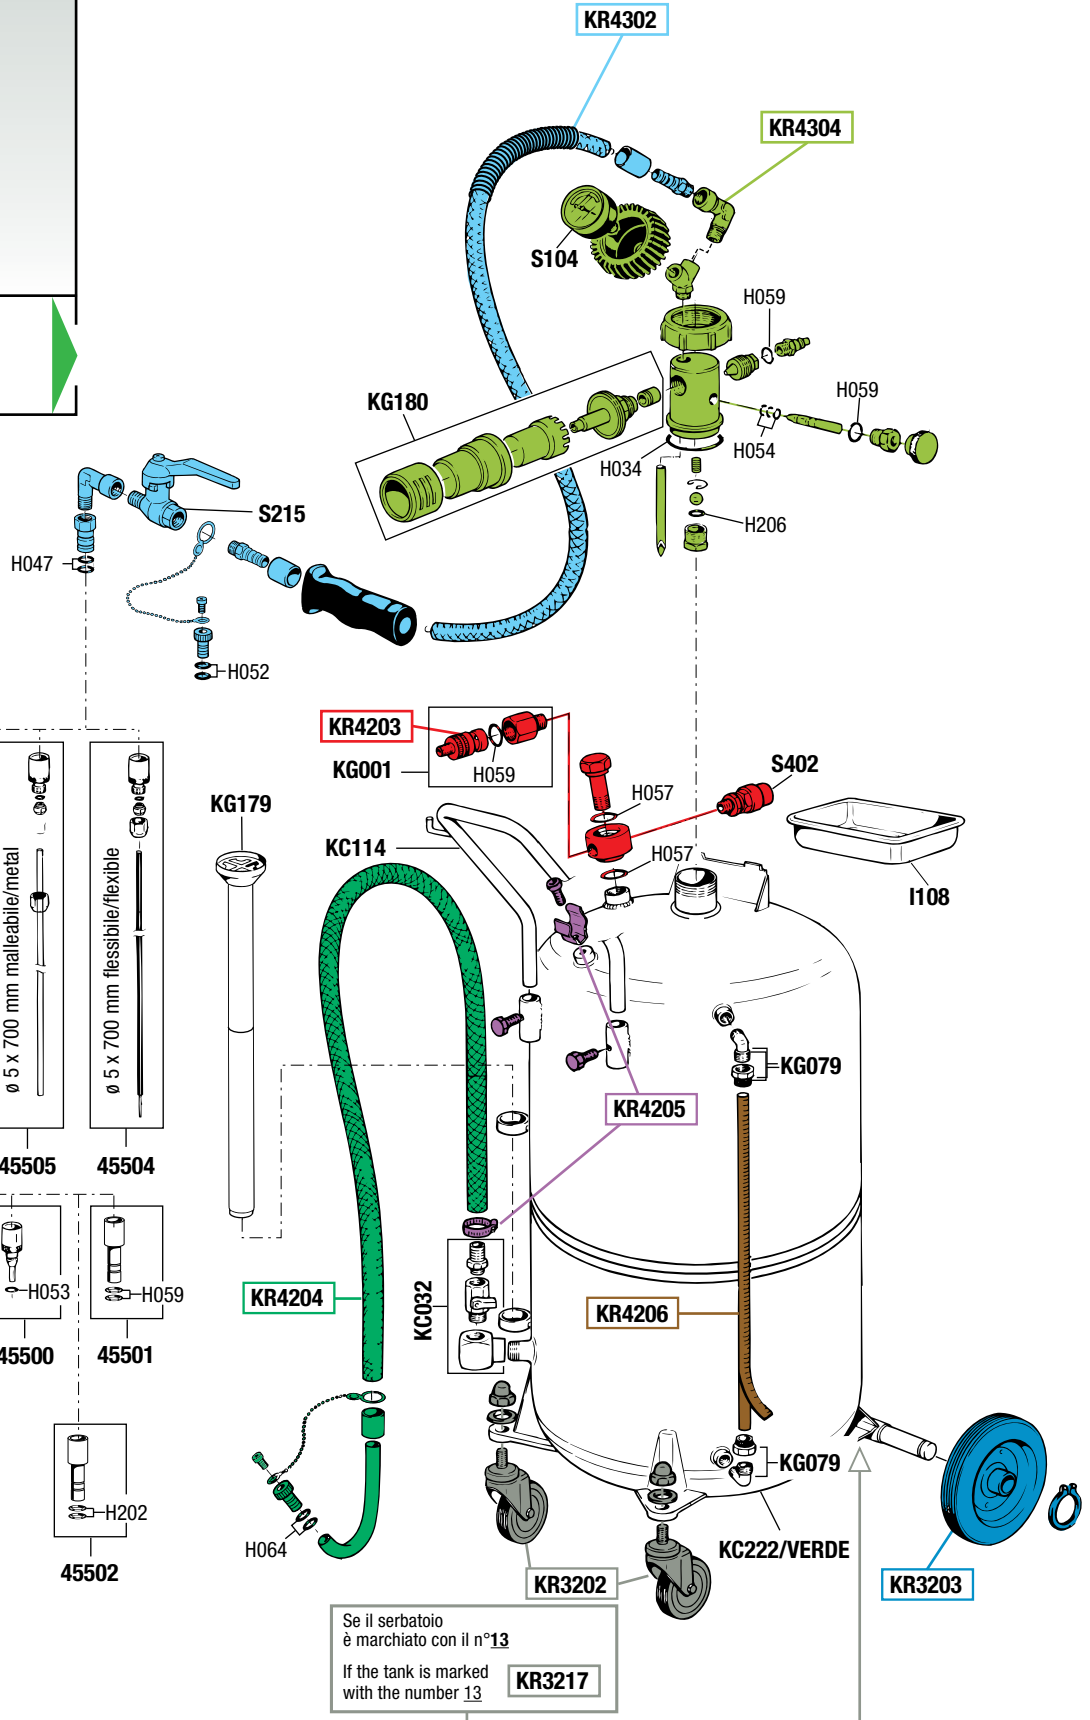

VISTA ESPLOSA - EXPLODED VIEW

ASPIRATORE PNEUMATICO OLIO
ESAUSTO DA 90 L
AIR-OPERATED WASTE OIL
DRAINER 90 L TANK

GUIDA RICAMBI - SPARE PARTS GUIDE

KIT RICAMBI
OGNI KIT SOTTO RIPORTATO COMPRENDE I RICAMBI EVIDENZIATI CON LO STESSO COLORE E LE RELATIVE GUARNIZIONI. QUESTI RICAMBI NON SONO FORNIBILI SEPARATAMENTE TRANNE QUELLI CODIFICATI.

SPARE PARTS KITS
EACH KIT SHOWN WITH THE SAME COLOR INCLUDES ALSO THE GASKETS. THE SPARE PARTS INCLUDED IN THE KIT CAN'T BE SUPPLIED SEPARATELY EXCEPT THOSE SHOWN WITH A PROPER CODE.

CODICE CODE	DESCRIZIONE DESCRIPTION	Q. TÀ QTY
KR3202	DUE RUOTE PIROETTANTI CON DADI TWO SWIVELLING WHEELS WITH NUTS	1
KR3203	2 RUOTE FISSE CON ANELLI ELASTICI 2 FIXED WHEELS WITH RETAINING RINGS	1
KR3217	DUE RUOTE PIROETTANTI CON DADI TWO SWIVELLING WHEELS WITH NUTS	1
KR4203	GRUPPO RUBINETTO-VALVOLA DI SICUREZZA AIR TAP AND SAFETY VALVE GROUP	1
KR4204	TUBO SCARICO CON FASCETTA STRINGI TUBO DISCHARGING HOSE WITH HOSE CLAMP	1
KR4205	SET DI VITI PER SERBATOIO SET OF SCREWS FOR RESERVOIR	1
KR4206	TUBO LIVELLO CON ETICHETTA GAUGE TUBE WITH LABEL	1
KR4302	TUBO ASPIRAZIONE COMPLETO COMPLETE SUCTION HOSE	1
KR4304	GRUPPO ASPIRAZIONE CON RUBINETTO SUCTION GROUP WITH TAP	1