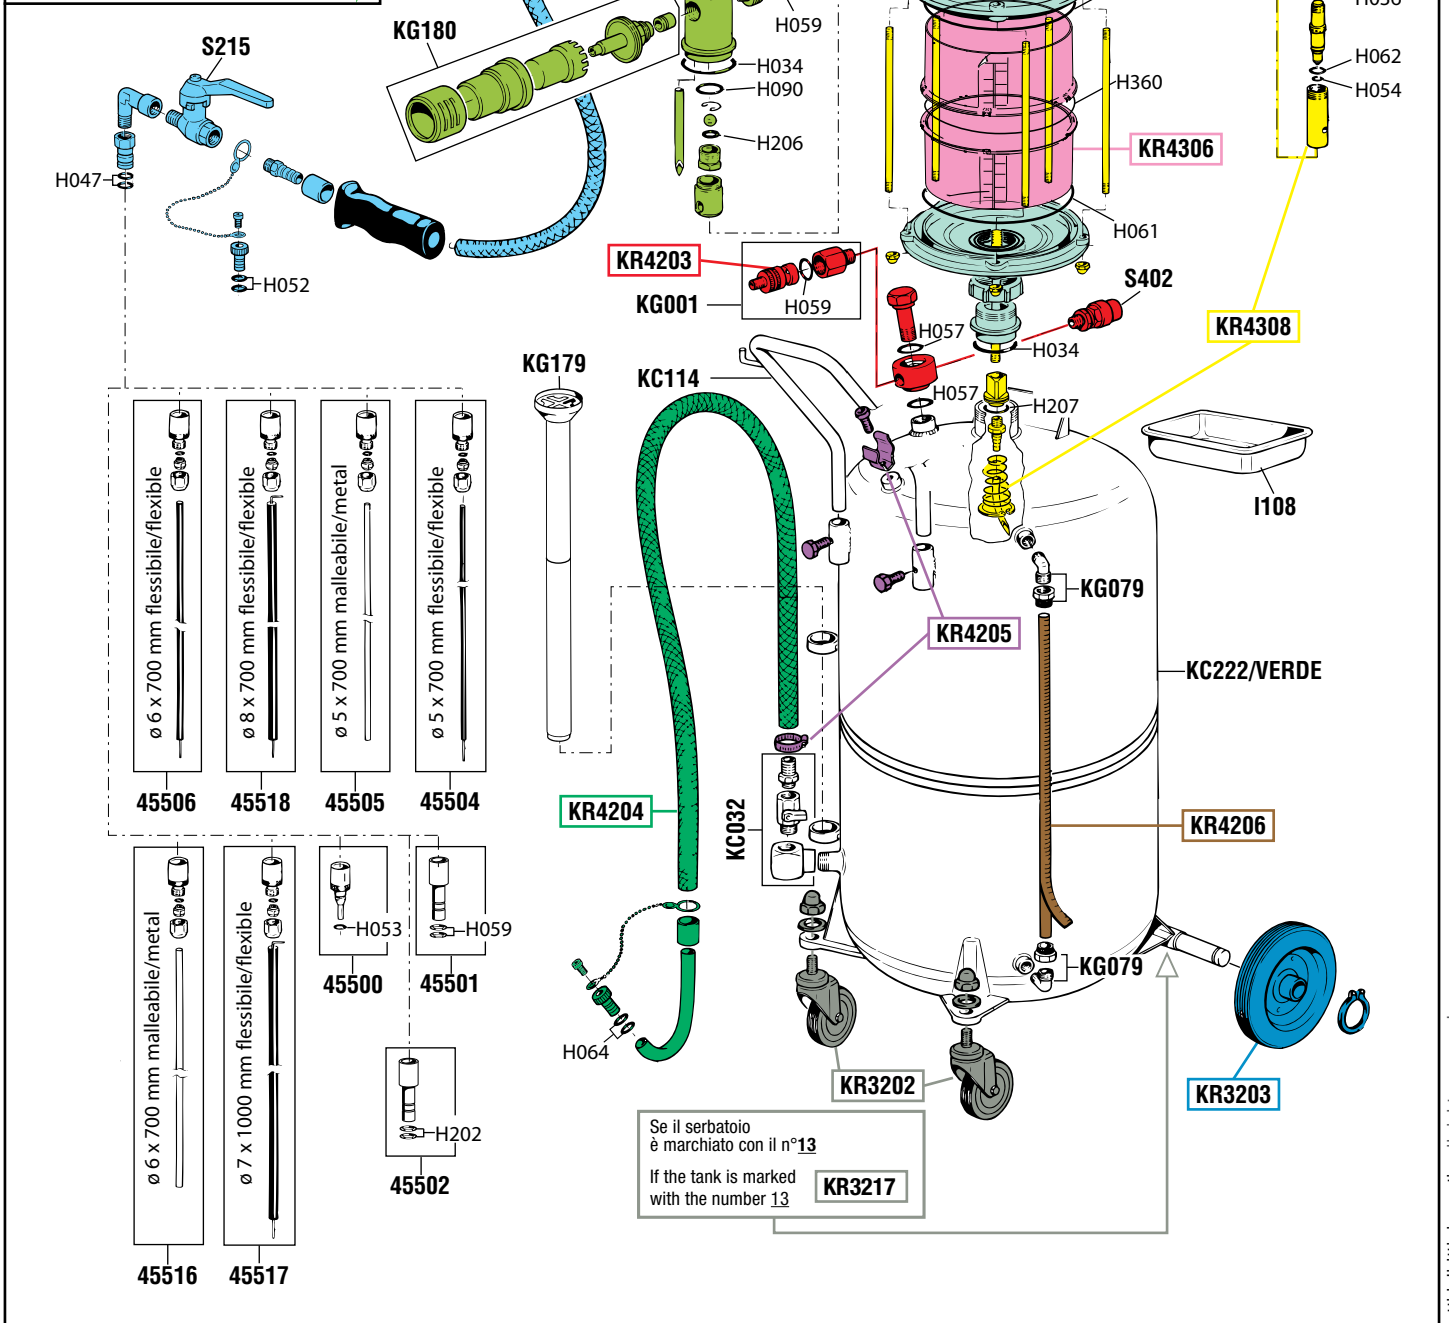

VISTA ESPLOSA - EXPLODED VIEW

ASPIRATORE PNEUMATICO OLIO ESAUSTO DA 90 L CON PRECAMERA
AIR-OPERATED WASTE OIL DRAINER 90 L TANK WITH PRECHAMBER

GUIDA RICAMBI - SPARE PARTS GUIDE

KIT RICAMBI
OGNI KIT SOTTO RIPORTATO COMPRENDE I RICAMBI EVIDENZIATI CON LO STESSO COLORE E LE RELATIVE GUARNIZIONI. QUESTI RICAMBI NON SONO FORNIBILI SEPARATAMENTE TRANNE QUELLI CODIFICATI.

SPARE PARTS KITS
EACH KIT SHOWN WITH THE SAME COLOR INCLUDES ALSO THE GASKETS. THE SPARE PARTS INCLUDED IN THE KIT CAN'T BE SUPPLIED SEPARATELY EXCEPT THOSE SHOWN WITH A PROPER CODE.

CODICE CODE	DESCRIZIONE DESCRIPTION	Q. TÀ QTY
KR3202	DUE RUOTE PIROETTANTI CON DADI TWO SWIVELLING WHEELS WITH NUTS	1
KR3203	2 RUOTE FISSI CON ANELLI ELASTICI 2 FIXED WHEELS WITH RETAINING RINGS	1
KR3217	DUE RUOTE PIROETTANTI CON DADI TWO SWIVELLING WHEELS WITH NUTS	1
KR4203	GRUPPO RUBINETTO-VALVOLA DI SICUREZZA AIR TAP AND SAFETY VALVE GROUP	1
KR4204	TUBO SCARICO CON FASCETTA STRINGI TUBO DISCHARGING HOSE WITH HOSE CLAMP	1
KR4205	SET DI VITI PER SERBATOIO SET OF SCREWS FOR RESERVOIR	1
KR4206	TUBO LIVELLO CON ETICHETTA GAUGE TUBE WITH LABEL	1
KR4302	TUBO ASPIRAZIONE COMPLETO COMPLETE SUCTION HOSE	1
KR4305	GRUPPO ASPIRAZIONE COMPLETO COMPLETE SUCTION GROUP	1
KR4306	CILINDRO - 2 O-RING - ETICHETTA CYLINDER - 2 O-RING - LABEL	1
KR4307	DUE FLANGE PRECAMERA TWO TRANSPARENT BOWL FLANGES	1
KR4308	ACCESSORI PRECAMERA TRANSPARENT BOWL ACCESSORIES	1