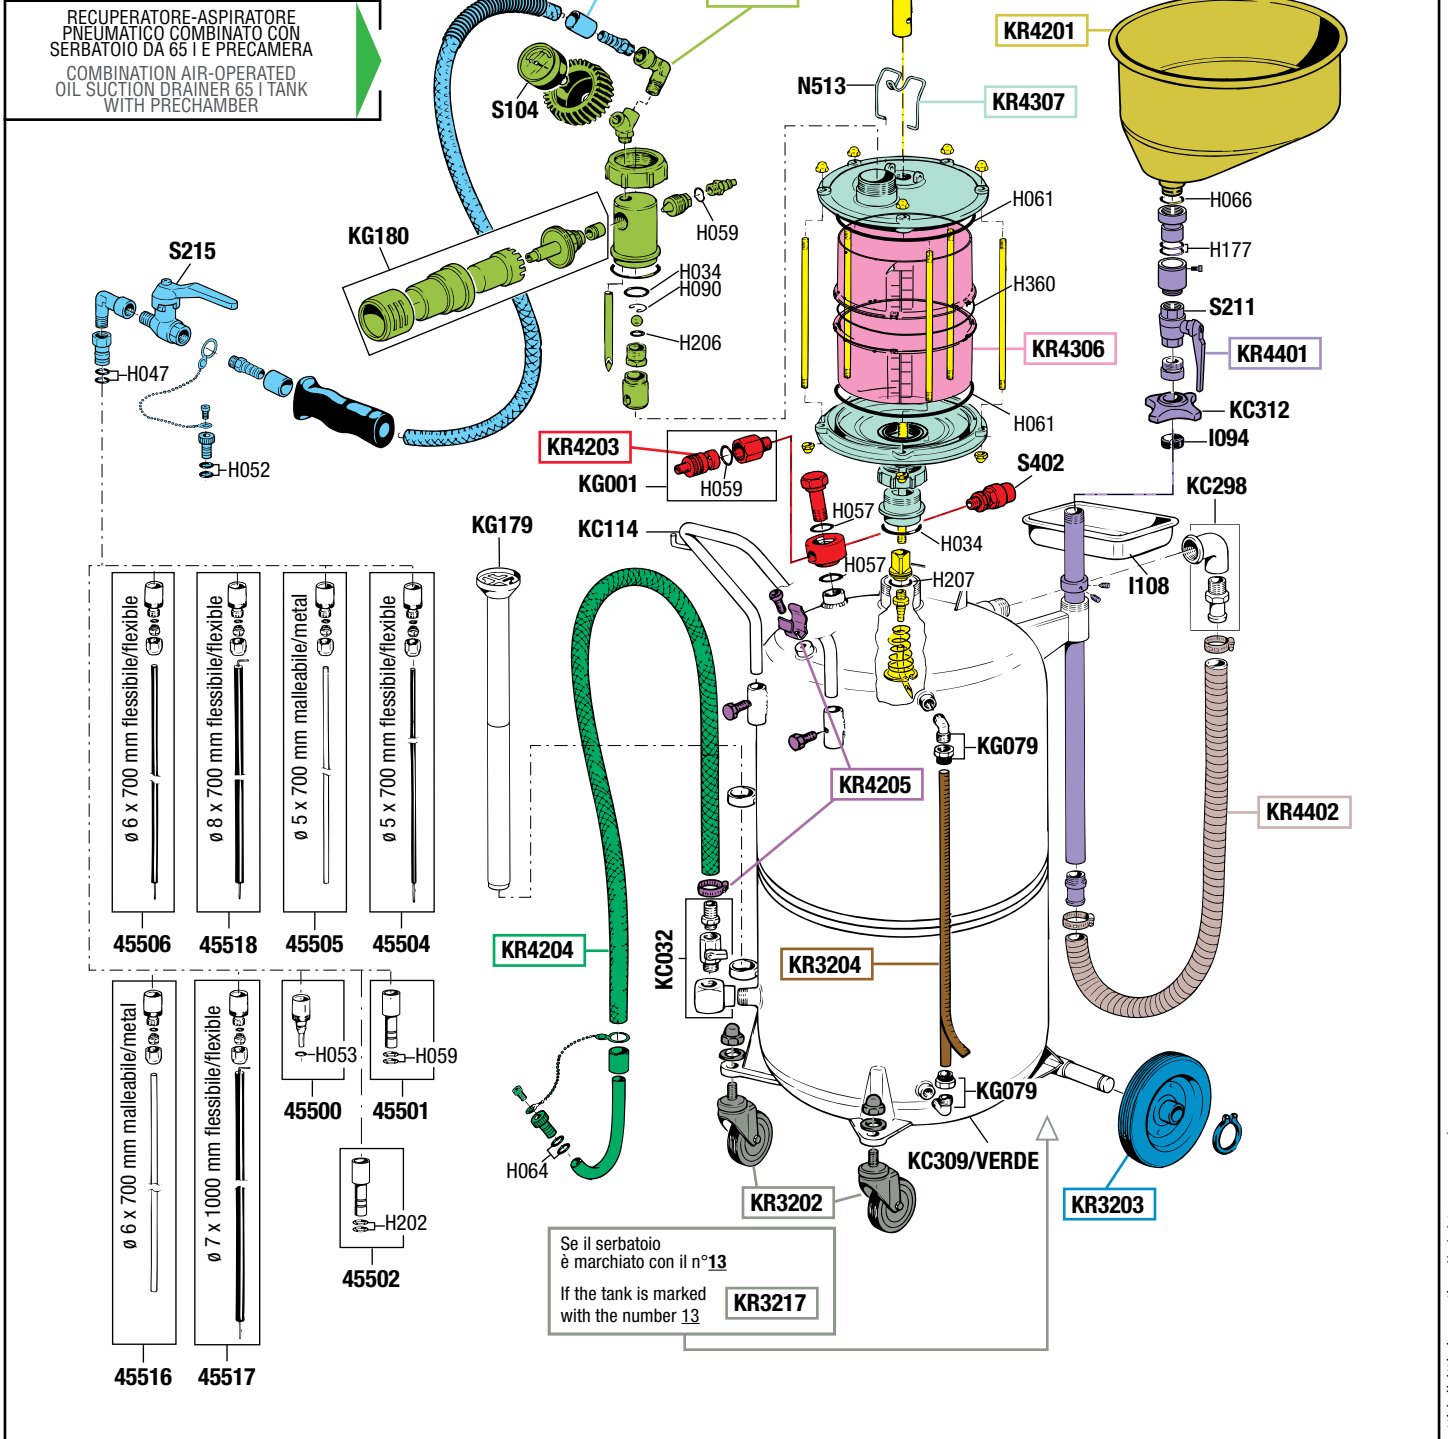

45506	45518	45505	45504
45516	45517	45500	45501
		45502