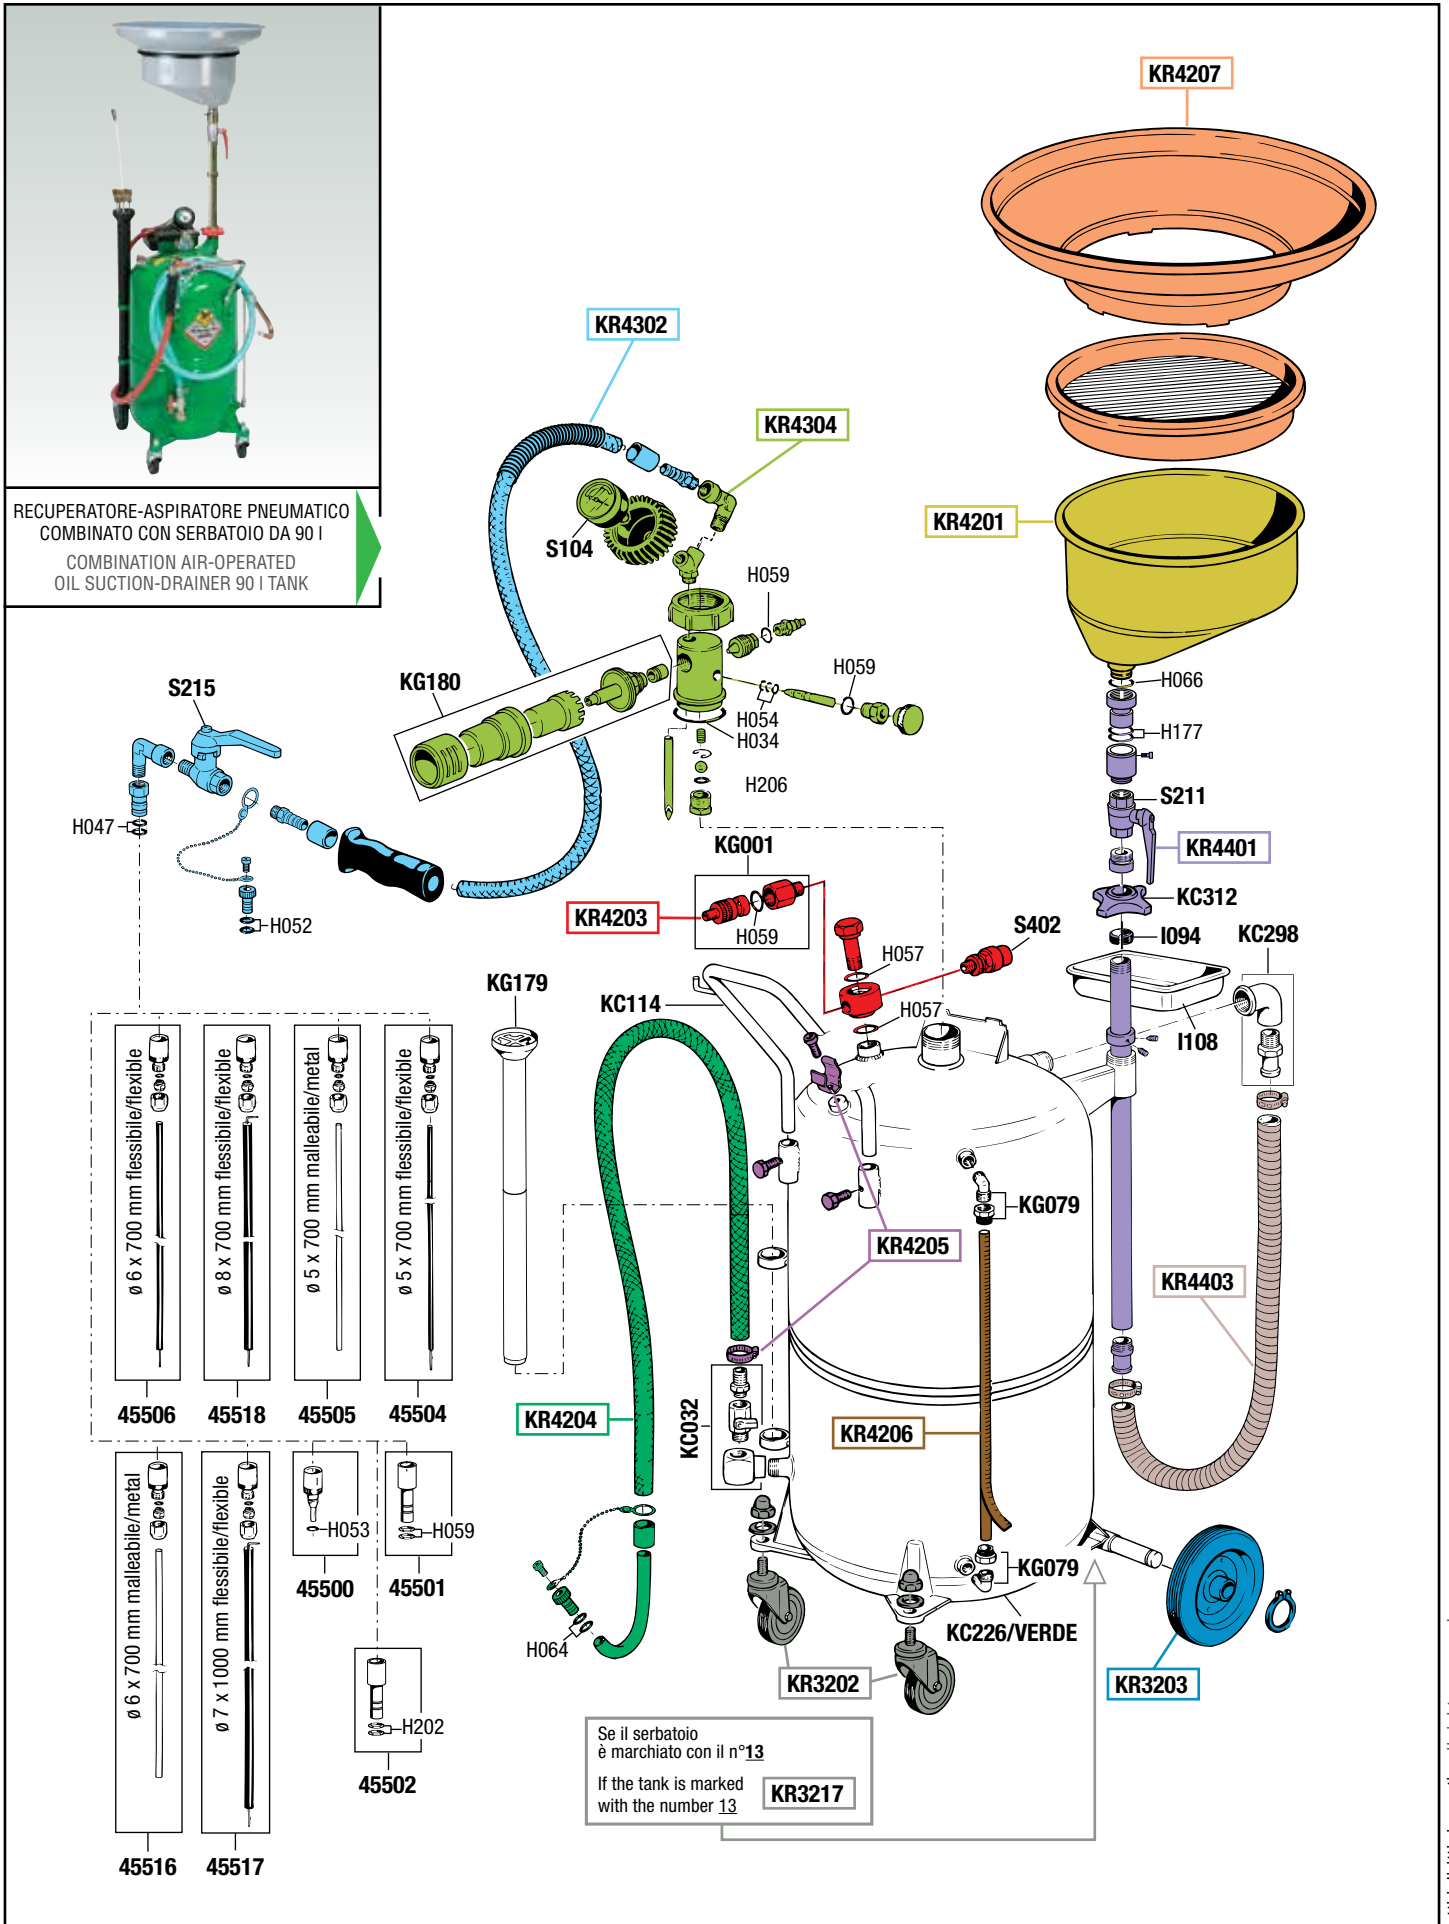

VISTA ESPLOSA - EXPLODED VIEW

RECUPERATORE-ASPIRATORE PNEUMATICO  
COMBINATO CON SERBATOIO DA 90 l  
COMBINATION AIR-OPERATED  
OIL SUCTION-DRAINER 90 l TANK

Se il serbatoio è marchiato con il n°13  
If the tank is marked with the number 13  
KR3217

### SPARE PARTS KITS

EACH KIT SHOWN WITH THE SAME COLOR INCLUDES ALSO THE GASKETS. THE SPARE PARTS INCLUDED IN THE KIT CAN'T BE SUPPLIED SEPARATELY EXCEPT THOSE SHOWN WITH A PROPER CODE.

CODICE CODE	DESCRIZIONE DESCRIPTION	Q. TÀ QTY
KR3202	DUE RUOTE PIROETTANTI CON DADI TWO SWIVELLING WHEELS WITH NUTS	1
KR3203	2 RUOTE FISSE CON ANELLI ELASTICI 2 FIXED WHEELS WITH RETAINING RINGS	1
KR4201	COPPA RACCOGLI OLIO OIL COLLECTING BOWL	1
KR4203	GRUPPO RUBINETTO-VALVOLA DI SICUREZZA AIR TAP AND SAFETY VALVE GROUP	1
KR4204	TUBO SCARICO CON FASCETTA STRINGI TUBO DISCHARGING HOSE WITH HOSE CLAMP	1
KR4205	SET DI VITI PER SERBATOIO SET OF SCREWS FOR RESERVOIR	1
KR4206	TUBO LIVELLO CON ETICHETTA GAUGE TUBE WITH LABEL	1
KR4207	IMBUTO CON GRIGLIA FUNNEL WITH NET	1
KR4302	TUBO ASPIRAZIONE COMPLETO COMPLETE SUCTION HOSE	1
KR4304	GRUPPO ASPIRAZIONE CON RUBINETTO SUCTION GROUP WITH TAP	1
KR4401	TUBO SUPPORTO COPPA BOWL SUPPORTING TUBE	1
KR4403	TUBO FLESSIBILE PER SERBATOIO 90 l CONNECTION HOSE FOR 90 l RESERVOIR	1