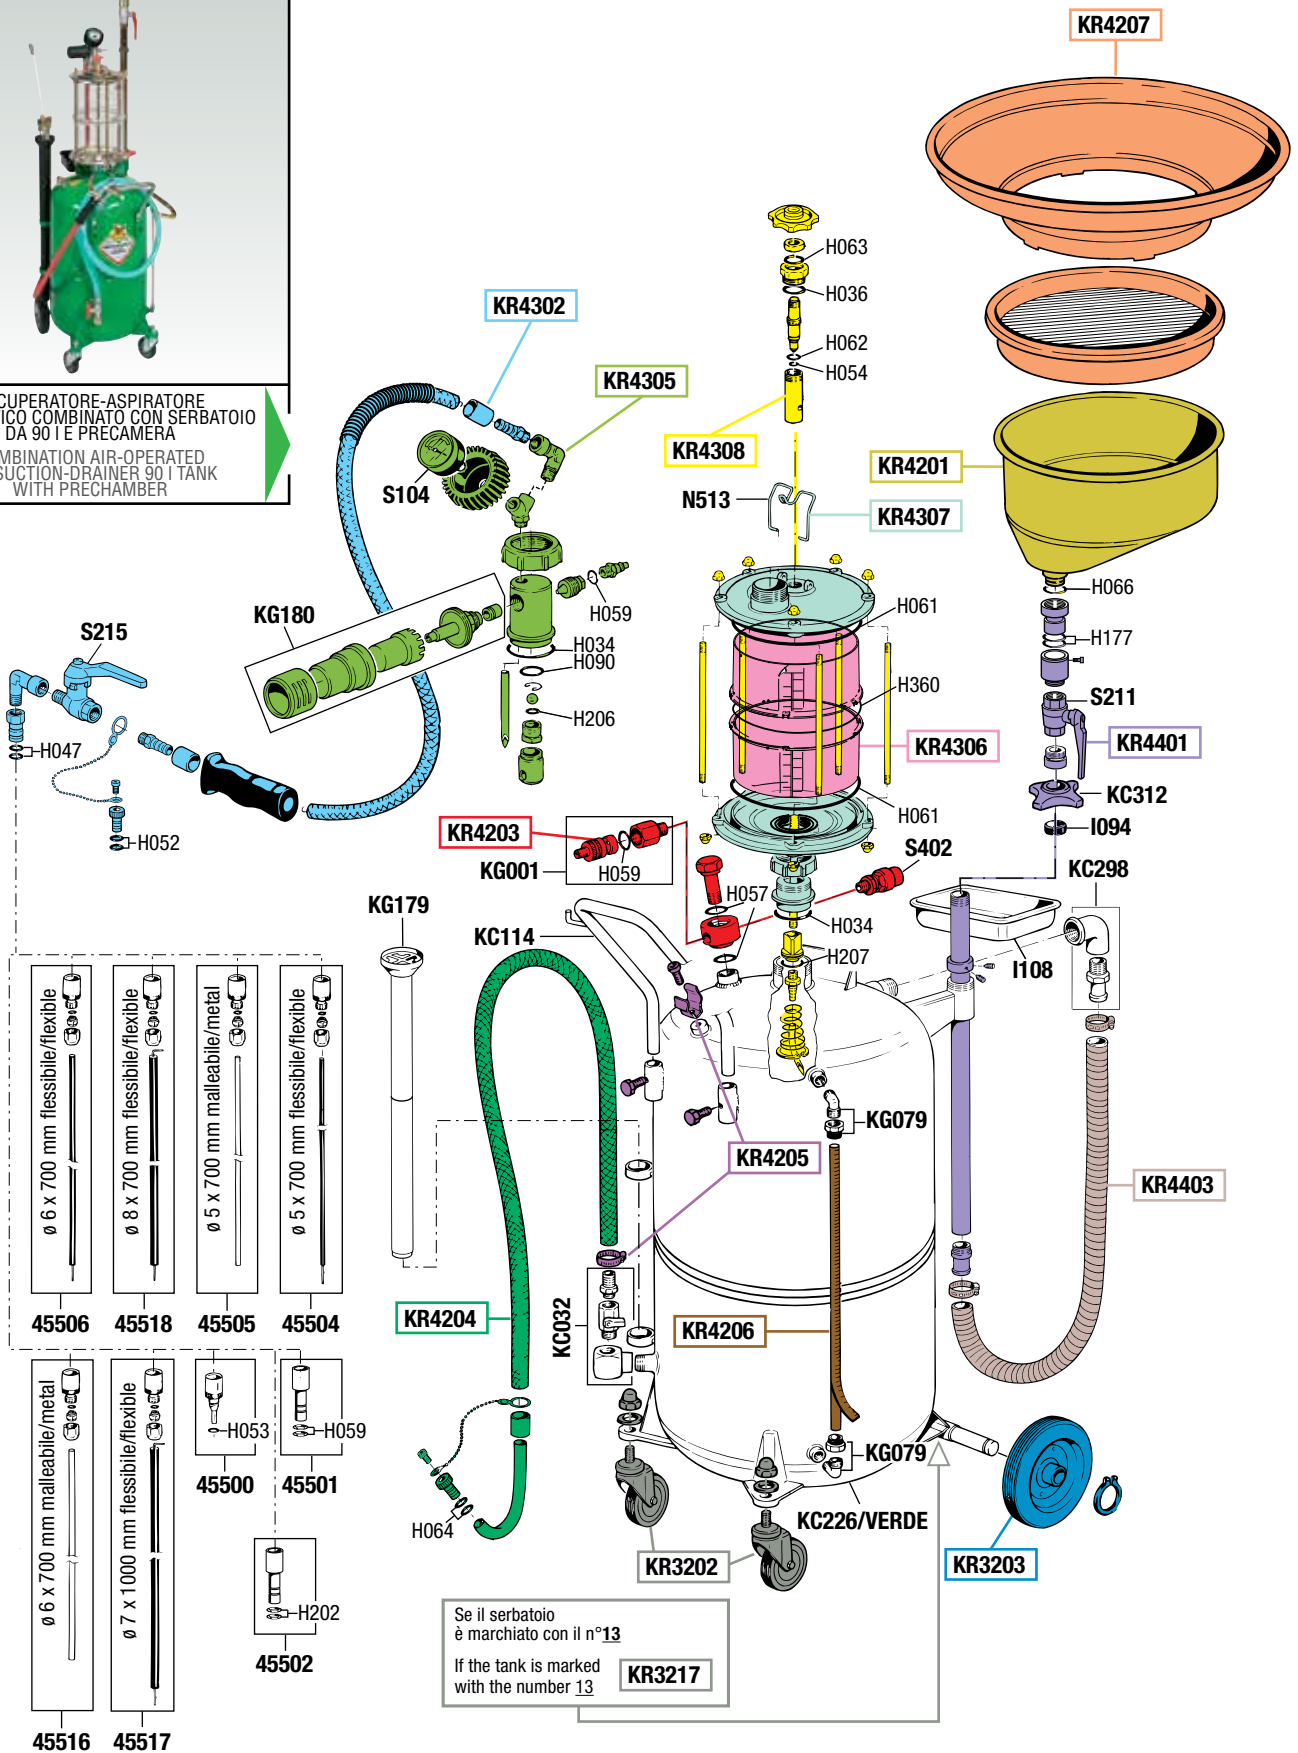

VISTA ESPLOSA - EXPLODED VIEW

Se il serbatoio è marchiato con il n°13
If the tank is marked with the number 13

KR3217