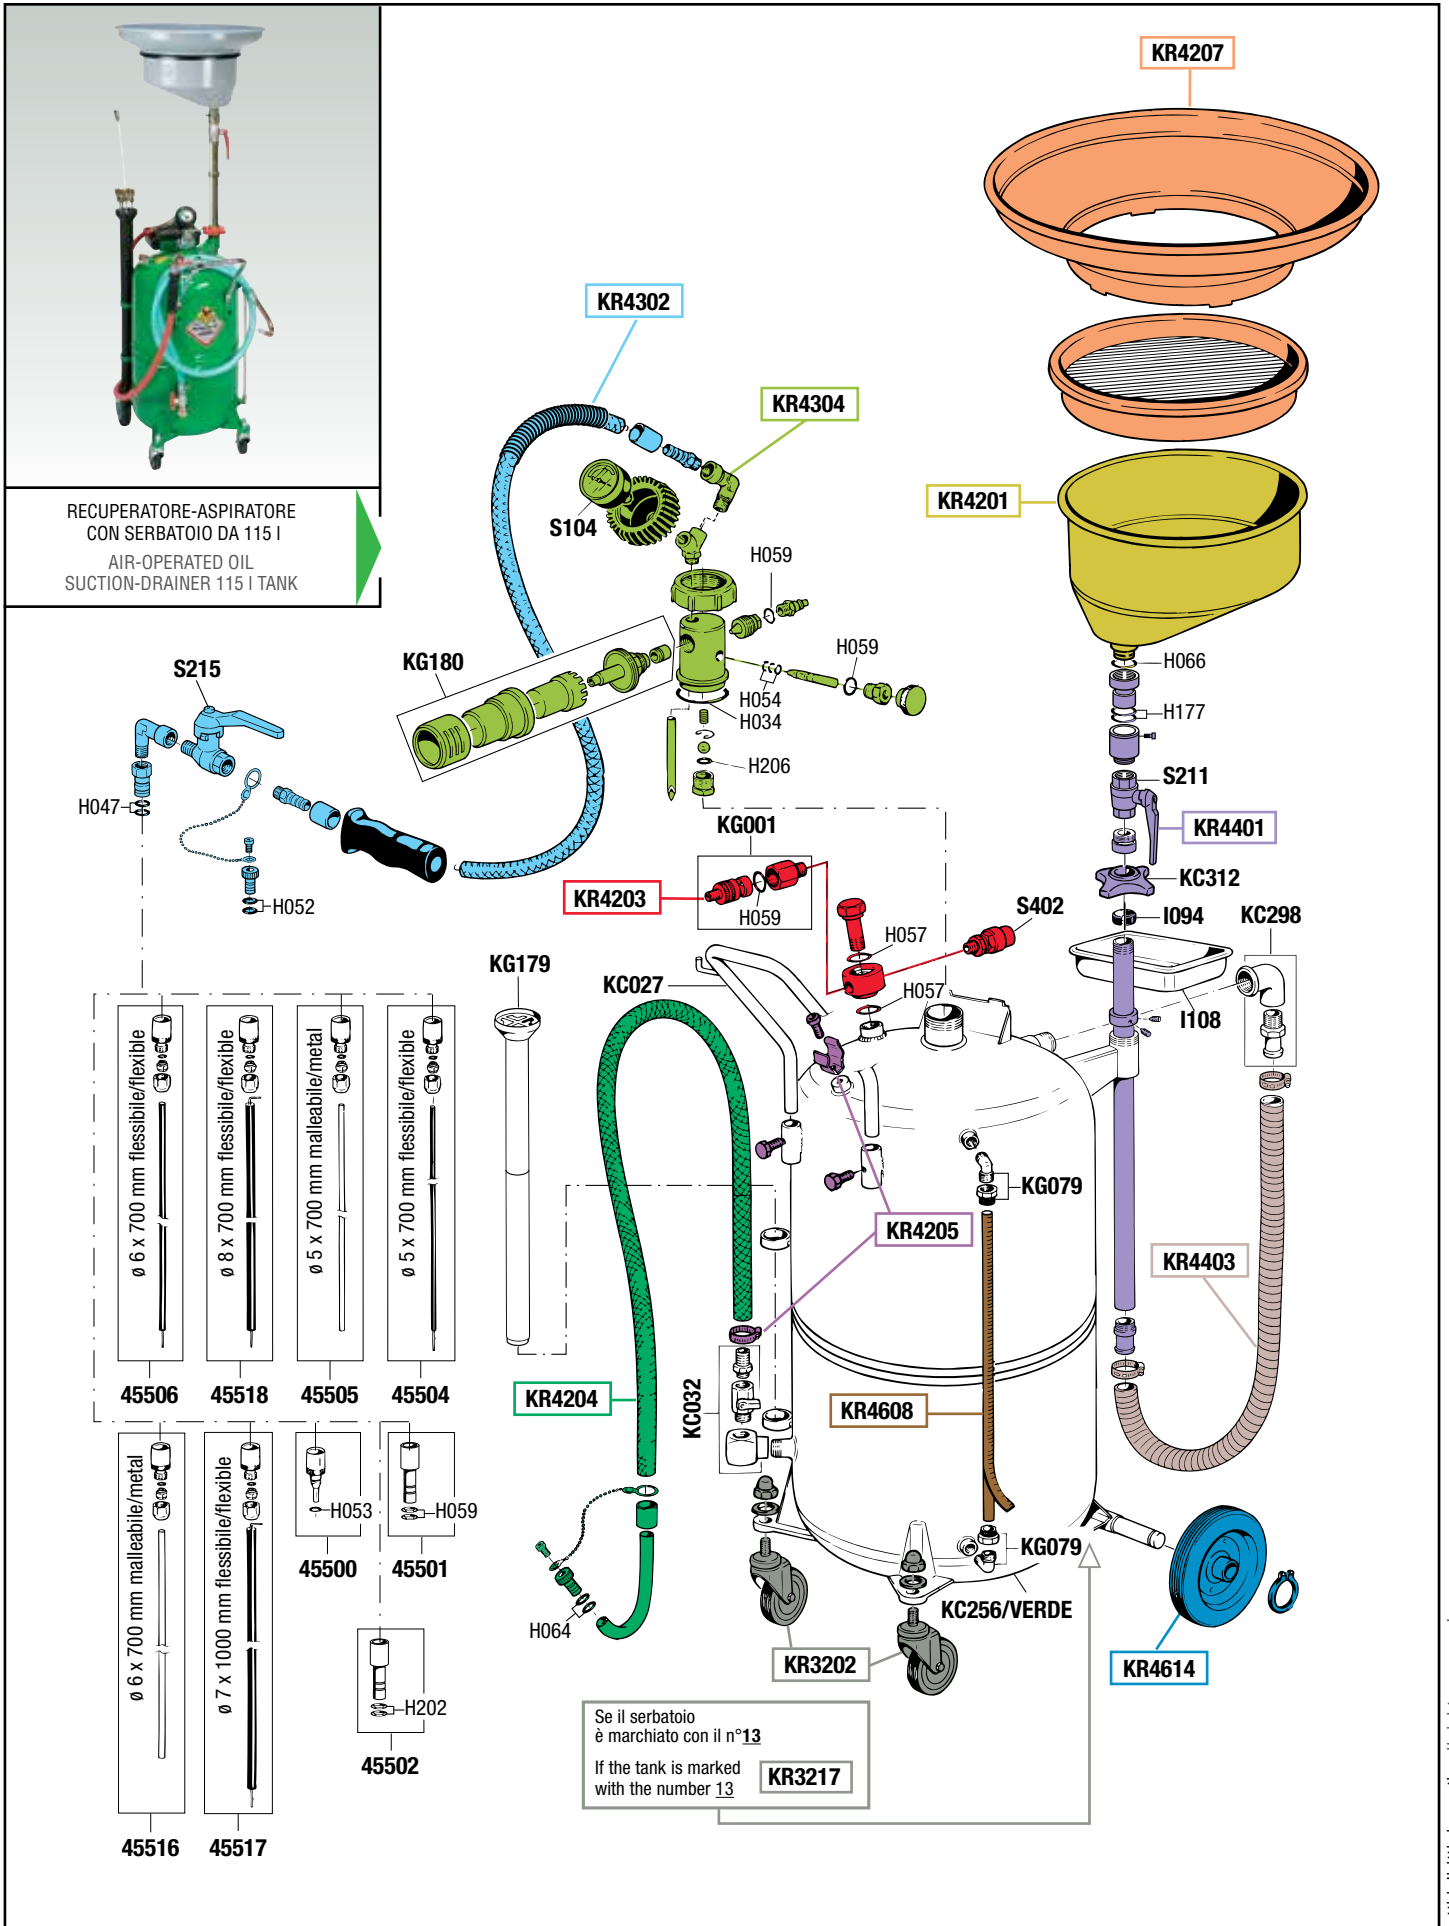

VISTA ESPLOSA - EXPLODED VIEW

RECUPERATORE-ASPIRATORE CON SERBATOIO DA 115 l  
AIR-OPERATED OIL SUCTION-DRAINER 115 l TANK

## GUIDA RICAMBI - SPARE PARTS GUIDE

<b>KIT RICAMBI</b>		
OGNI KIT SOTTO RIPORTATO COMPRENDE I RICAMBI EVIDENZIATI CON LO STESSO COLORE E LE RELATIVE GUARNIZIONI. QUESTI RICAMBI NON SONO FORNIBILI SEPARATAMENTE TRANNE QUELLI CODIFICATI.		
<b>SPARE PARTS KITS</b>		
EACH KIT SHOWN WITH THE SAME COLOR INCLUDES ALSO THE GASKETS. THE SPARE PARTS INCLUDED IN THE KIT CAN'T BE SUPPLIED SEPARATELY EXCEPT THOSE SHOWN WITH A PROPER CODE.		
<b>CODICE CODE</b>	<b>DESCRIZIONE DESCRIPTION</b>	<b>Q. TÀ QTY</b>
KR3202	DUE RUOTE PIROETTANTI CON DADI TWO SWIVELLING WHEELS WITH NUTS	1
KR3217	DUE RUOTE PIROETTANTI CON DADI TWO SWIVELLING WHEELS WITH NUTS	1
KR4201	COPPA RACCOGLI OLIO OIL COLLECTING BOWL	1
KR4203	GRUPPO RUBINETTO-VALVOLA DI SICUREZZA AIR TAP AND SAFETY VALVE GROUP	1
KR4204	TUBO SCARICO CON FASCETTA STRINGI TUBO DISCHARGING HOSE WITH HOSE CLAMP	1
KR4205	SET DI VITI PER SERBATOIO SET OF SCREWS FOR RESERVOIR	1
KR4207	IMBUTO CON GRIGLIA FUNNEL WITH NET	1
KR4302	TUBO ASPIRAZIONE COMPLETO COMPLETE SUCTION HOSE	1
KR4304	GRUPPO ASPIRAZIONE CON RUBINETTO SUCTION GROUP WITH TAP	1
KR4401	TUBO SUPPORTO COPPA BOWL SUPPORTING TUBE	1
KR4403	TUBO FLESSIBILE PER SERBATOIO 115 l CONNECTION HOSE FOR 115 l RESERVOIR	1
KR4608	TUBO LIVELLO CON ETICHETTA GAUGE TUBE WITH LABEL	1
KR4614	2 RUOTE FISSE CON ANELLI ELASTICI 2 FIXED WHEELS WITH RETAINING RINGS	1