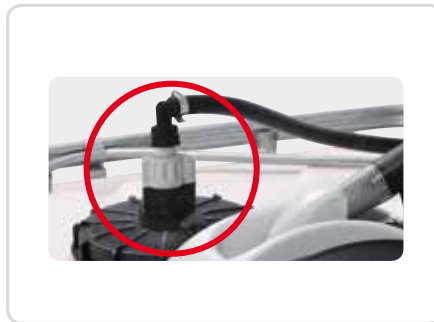

ACCESSORIES CONNECTIONS

EN. Piusi solutions are practical to apply, versatile for multiple installations and are made of materials resistant and compatible with AdBlue®.

ES. Accesorios para Urea. Las soluciones Piusi son prácticas de aplicar, versátiles para múltiples instalaciones y están realizadas con materiales resistentes y compatibles con la AdBlue®.

RU. Решения Piusi являются практичными, универсальными, подходят для различных способов монтажа и изготовлены из прочных материалов, совместимых с AdBlue®.

Suction connections SEC

HDPE plastic for CDS suction tube

PRODUCTS' RANGE

Code	Description
R15452000	Easy coupling SEC with Hosetail 90°