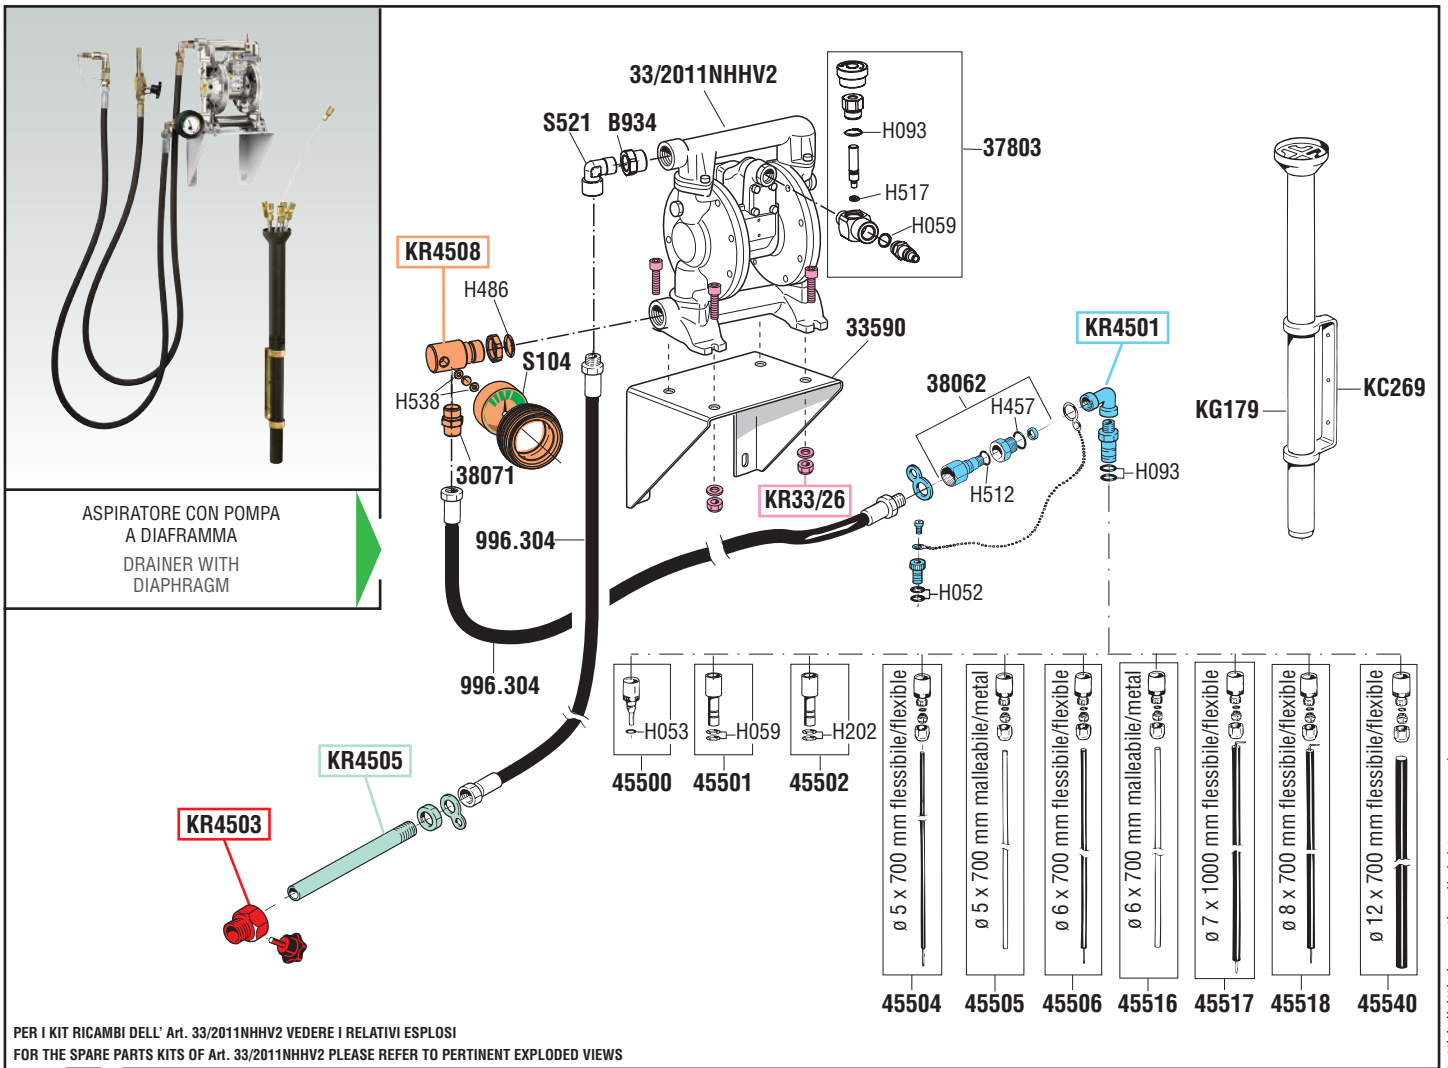

VISTA ESPLOSA - EXPLODED VIEW

tutti i diritti riservati - all rights reserved

PER I KIT RICAMBI DELL' Art. 33/2011NHHV2 VEDERE I RELATIVI ESPLOSI
FOR THE SPARE PARTS KITS OF Art. 33/2011NHHV2 PLEASE REFER TO PERTINENT EXPLODED VIEWS

GUIDA RICAMBI - SPARE PARTS GUIDE

KIT RICAMBI
OGNI KIT SOTTO RIPORTATO COMPRENDE I RICAMBI EVIDENZIATI CON LO STESSO COLORE E LE RELATIVE GUARNIZIONI. QUESTI RICAMBI NON SONO FORNIBILI SEPARATAMENTE TRANNE QUELLI CODIFICATI.

SPARE PARTS KITS
EACH KIT SHOWN WITH THE SAME COLOR INCLUDES ALSO THE GASKETS. THE SPARE PARTS INCLUDED IN THE KIT CAN'T BE SUPPLIED SEPARATELY EXCEPT THOSE SHOWN WITH A PROPER CODE.

CODICE CODE	DESCRIZIONE DESCRIPTION	Q.TÀ QTY
KR33/26	VITERIA SCREWS	1
KR4501	TERMINALE TUBO ASPIRAZIONE COMPLETO COMPLETE HOSE TRAILING	1
KR4503	GHIERA FUSTO BUNG ADAPTOR	1
KR4505	TERMINALE SCARICO DISCHARGING HOSE TRAILING	1
KR4508	KIT VUOTOMETRO VACUUM GAUGE KIT	1

ELENCO RICAMBI FORNIBILI SINGOLARMENTE
LIST OF SPARE PARTS WHICH CAN BE SUPPLIED SEPARATELY

CODICE CODE	DESCRIZIONE DESCRIPTION	Q.TÀ QTY
38062	SNODO GIREVOLE SWIVEL JOINT	1
38071	NIPPLE M 1/2" G x M 1/2" G NIPPLE M 1/2" G x M 1/2" G	1
45500	RACCORDO PER SONDE (VOLKSWAGEN) CONNECTOR FOR PROBES (VOLKSWAGEN)	1
45501	RACCORDO PER SONDE (BMW) CONNECTOR FOR PROBES (BMW)	1
45502	RACCORDO PER SONDE (CITROEN) CONNECTOR FOR PROBES (CITROEN)	1
45504	SONDA ø 5 x 700 FLESSIBILE PROBE ø 5 x 700 FLEXIBLE	1
45505	SONDA ø 5 x 700 METALLO-MALLEABILE PROBE ø 5 x 700 MALLEABLE METAL	1
45506	SONDA ø 6 x 700 FLESSIBILE PROBE ø 6 x 700 FLEXIBLE	1
45516	SONDA ø 6 x 700 METALLO-MALLEABILE PROBE ø 6 x 700 MALLEABLE METAL	1
45517	SONDA ø 7 x 700 FLESSIBILE PROBE ø 7 x 700 FLEXIBLE	1
45518	SONDA ø 8 x 700 FLESSIBILE PROBE ø 8 x 700 FLEXIBLE	1
45540	SONDA ø 12 x 700 FLESSIBILE PROBE ø 12 x 700 FLEXIBLE	1
B934	ADATTATORE M 3/4" G x M 1/2" G ADAPTOR M 3/4" G x M 1/2" G	1
KC269	STAFFA PORTA SONDE MURALE PROBES CONTAINER BRACKET	1
KG179	CONTENITORE PORTA SONDE PROBES CONTAINER	1
S104	VUOTOMETRO ø 60 mm VACUUM GAUGE ø 60 mm	1
S521	GOMITO M/F 1/2" G ELBOW M/F 1/2" G	1

Art. KR4570 **KIT GUARNIZIONI COMPLETO**
COMPOSTO DALLE GUARNIZIONI SOTTO ELENCAE
JOINTS GASKETS LIST
INCLUDING ALL THE GASKETS SHOWN HERE UNDER

CODICE CODE	DESCRIZIONE DESCRIPTION	Q.TÀ QTY
H052	O-RING 106 O-RING 106	2
H053	O-RING 2025 O-RING 2025	1
H059	O-RING 2037 O-RING 2037	3
H093	O-RING 2050 "VITON" O-RING 2050 "VITON"	3
H202	O-RING 2043 O-RING 2043	2
H457	O-RING 123 "VITON" O-RING 123 "VITON"	1
H486	O-RING 3093 "VITON" O-RING 3093 "VITON"	1
H512	O-RING 2050 "VITON 90SH" O-RING 2050 "VITON 90SH"	1
H517	O-RING 2018 "VITON" O-RING 2018 "VITON"	1
H538	RONDELLA WASHER	2

Art. KS4583 **SET RICAMBI CONSIGLIATI**
AI PUNTI VENDITA E ASSISTENZA,
COMPOSTO DAI RICAMBI SOTTO ELENCAE
SPARE PARTS KIT ADVISED
TO THE REPAIR CENTERS. THIS KIT INCLUDES
ALL THE SPARE PARTS SHOWN HERE UNDER

CODICE CODE	DESCRIZIONE DESCRIPTION	Q.TÀ QTY
KR4570	KIT GUARNIZIONI COMPLETO COMPLETE GASKETS KIT	1
KS33/84	SET RICAMBI CONSIGLIATI POMPA PUMP SPARE PARTS KIT ADVISED	1