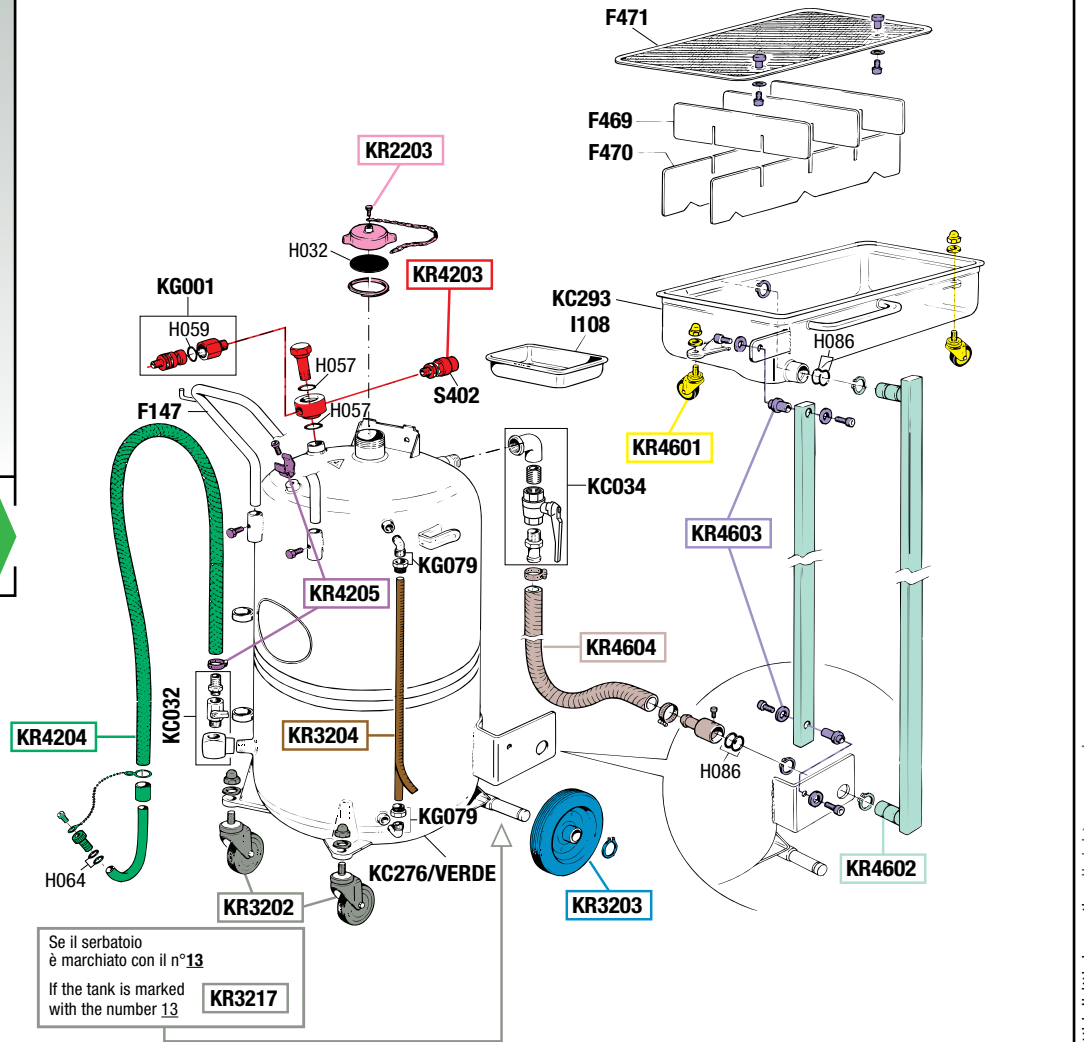

VISTA ESPLOSA - EXPLODED VIEW

RECUPERATORE UNIVERSALE PER OLIO ESAUSTO CON SERBATOIO DA 65 l
UNIVERSAL WASTE OIL DRAINER WITH 65 l TANK

Se il serbatoio è marchiato con il n°13
If the tank is marked with the number 13

SPARE PARTS KITS
EACH KIT SHOWN WITH THE SAME COLOR INCLUDES ALSO THE GASKETS. THE SPARE PARTS INCLUDED IN THE KIT CAN'T BE SUPPLIED SEPARATELY EXCEPT THOSE SHOWN WITH A PROPER CODE.

CODICE CODE	DESCRIZIONE DESCRIPTION	Q.TÀ QTY
KR2203	TAPPO ALTA PRESSIONE HIGH PRESSURE PLUG	1
KR3202	DUE RUOTE PIROETTANTI CON DADI TWO SWIVELLING WHEELS WITH NUTS	1
KR3203	2 RUOTE FISSE CON ANELLI ELASTICI 2 FIXED WHEELS WITH RETAINING RINGS	1
KR3204	TUBO DI LIVELLO ED ETICHETTA GAUGE TUBE AND LABEL	1
KR3217	DUE RUOTE PIROETTANTI CON DADI TWO SWIVELLING WHEELS WITH NUTS	1
KR4203	GRUPPO RUBINETTO-VALVOLA DI SICUREZZA AIR TAP AND SAFETY VALVE GROUP	1
KR4204	TUBO SCARICO CON FASCETTA STRINGI TUBO DISCHARGING HOSE WITH HOSE CLAMP	1
KR4205	SET DI VITI PER SERBATOIO SET OF SCREWS FOR RESERVOIR	1
KR4601	DUE RUOTE PIROETTANTI CON DADI TWO SWIVELLING WHEELS WITH NUTS	1
KR4602	KIT DUE BRACCI PER RECUP. A PANTOGRAFO TWO ARMS KIT FOR PANTOGRAPH DRAINER	1
KR4603	SET VITI PER BRACCI PANTOGRAFO SET OF SCREWS FOR PANTOGRAPH ARMS	1
KR4604	TUBO FLESSIBILE PER SERBATIO 65 l CONNECTING HOSE FOR 65 l RESERVOIR	1

ELENCO RICAMBI FORNIBILI SINGOLARMENTE
LIST OF SPARE PARTS WHICH CAN BE SUPPLIED SEPARATELY

CODICE CODE	DESCRIZIONE DESCRIPTION	Q.TÀ QTY
I108	VASCHETTA PORTA OGGETTI TOOL TRAY	1
F469	FRANGIFLUTTO SPLASH RETAINER	3
F470	FRANGIFLUTTO SPLASH RETAINER	2
F471	GRIGLIA NET	1
KC032	GRUPPO SCARICO SERBATOIO DISCHARGING GROUP	1
KC034	GRUPPO SCARICO DISCHARGING GROUP	1
F147	MANICO A "U" HANDLE	1
KC276/VERDE	SERBATOIO 65 l RESERVOIR 65 l	1
KC293	COPPA RACCOGLI OLIO COLLECTING BASIN	1
KG001	RUBINETTO UNIVERSALE CARICA ARIA UNIVERSAL AIR TAP	1
KG079	GRUPPO GOMITO E GHIERA RING AND ELBOW JOINT GROUP	2
S402	VALVOLA DI SICUREZZA 1 bar SAFETY VALVE 1 bar	1