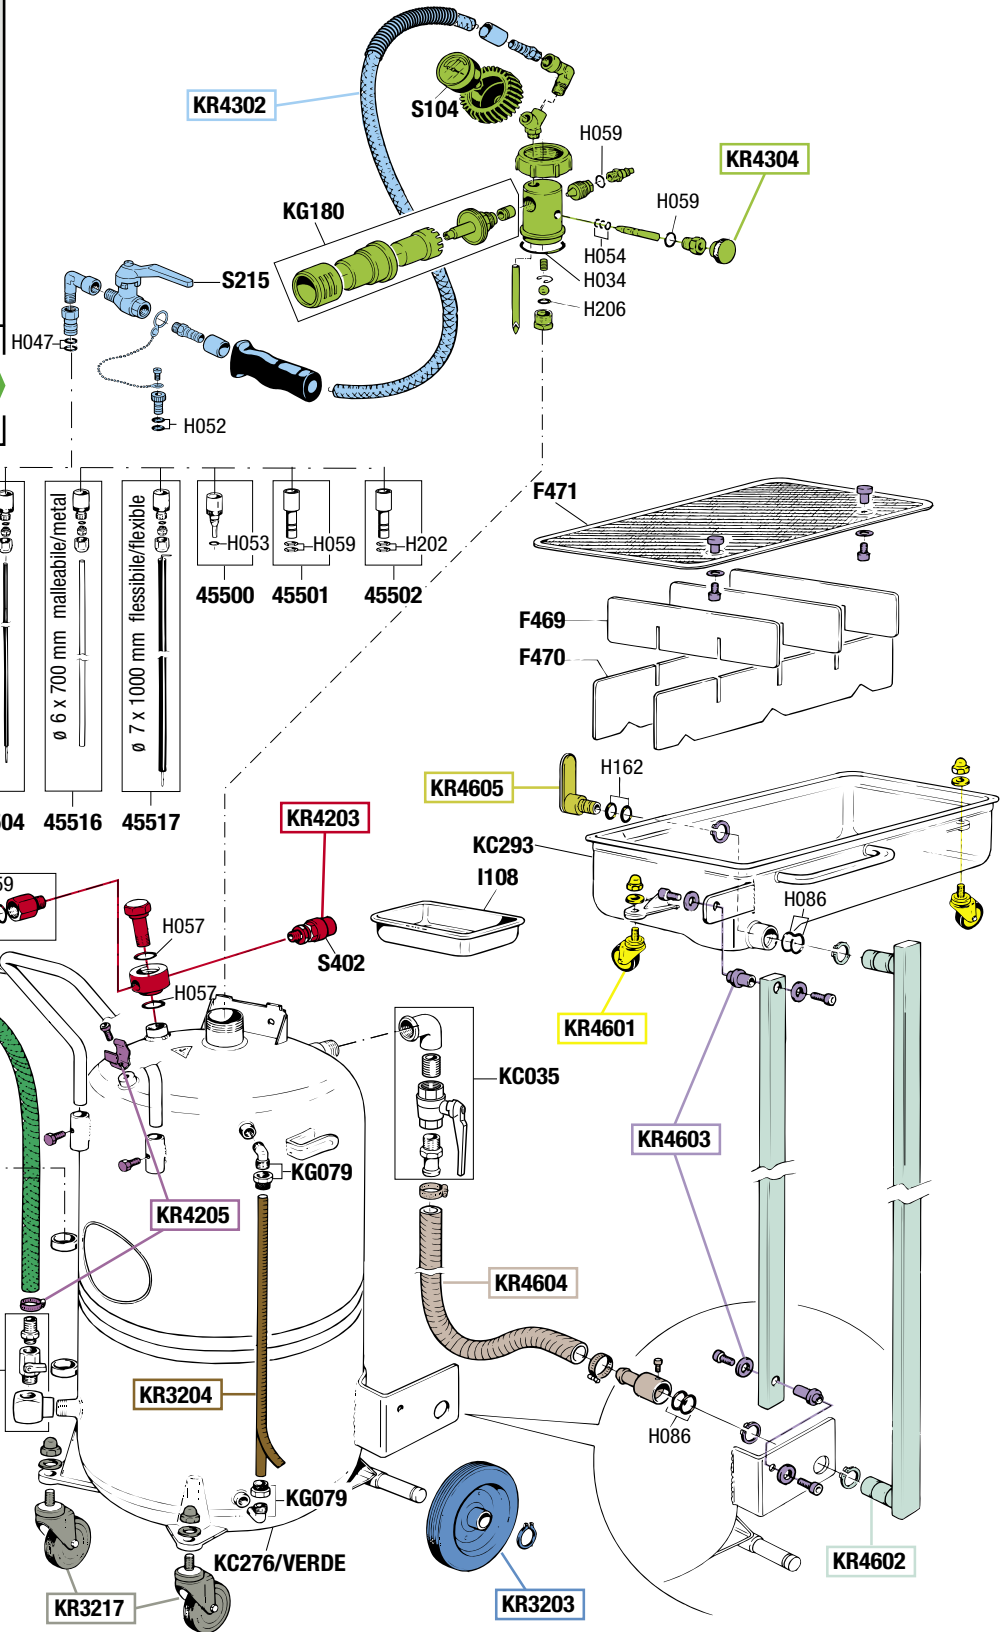

VISTA ESPLOSA - EXPLODED VIEW

RECUPERATORE-ASPIRATORE
PNEUMATICO UNIVERSALE PER OLIO
ESAUSTO CON SERBATOIO DA 65 l
AIR OPERATED UNIVERSAL OIL
SUCTION-DRAINER WITH 65 l TANK

- 45506: Ø 6 x 700 mm flessibile/flexible
- 45518: Ø 8 x 700 mm flessibile/flexible
- 45505: Ø 5 x 700 mm malleabile/metal
- 45504: Ø 5 x 700 mm flessibile/flexible
- 45516: Ø 6 x 700 mm malleabile/metal
- 45517: Ø 7 x 1000 mm flessibile/flexible

GUIDA RICAMBI - SPARE PARTS GUIDE

KIT RICAMBI		
OGNI KIT SOTTO RIPORTATO COMPRENDE I RICAMBI EVIDENZIATI CON LO STESSO COLORE E LE RELATIVE GUARNIZIONI. QUESTI RICAMBI NON SONO FORNIBILI SEPARATAMENTE TRANNE QUELLI CODIFICATI.		
SPARE PARTS KITS		
EACH KIT SHOWN WITH THE SAME COLOR INCLUDES ALSO THE GASKETS. THE SPARE PARTS INCLUDED IN THE KIT CAN'T BE SUPPLIED SEPARATELY EXCEPT THOSE SHOWN WITH A PROPER CODE.		
CODICE <i>CODE</i>	DESCRIZIONE <i>DESCRIPTION</i>	Q.TÀ <i>QTY</i>
KR3203	2 RUOTE FISSE CON ANELLI ELASTICI 2 FIXED WHEELS WITH RETAINING RINGS	1
KR3204	TUBO DI LIVELLO ED ETICHETTA GAUGE TUBE AND LABEL	1
KR3217	DUE RUOTE PIROETTANTI CON DADI TWO SWIVELLING WHEELS WITH NUTS	1
KR4203	GRUPPO RUBINETTO-VALVOLA DI SICUREZZA AIR TAP AND SAFETY VALVE GROUP	1
KR4204	TUBO SCARICO CON FASCETTA STRINGI TUBO DISCHARGING HOSE WITH HOSE CLAMP	1
KR4205	SET DI VITI PER SERBATOIO SET OF SCREWS FOR RESERVOIR	1
KR4302	TUBO ASPIRAZIONE COMPLETO COMPLETE SUCTION HOSE	1
KR4304	GRUPPO ASPIRAZIONE CON RUBINETTO SUCTION GROUP WITH TAP	1
KR4601	DUE RUOTE PIROETTANTI CON DADI TWO SWIVELLING WHEELS WITH NUTS	1
KR4602	KIT DUE BRACCI PER RECUP. A PANTOGRAFO TWO ARMS KIT FOR PANTOGRAPH DRAINER	1
KR4603	SET VITI PER BRACCI PANTOGRAFO SET OF SCREWS FOR PANTOGRAPH ARMS	1
KR4604	TUBO FLESSIBILE PER SERBATIO 65 I CONNECTING HOSE FOR 65 I RESERVOIR	1
KR4605	TAPPO RIDUTTORE ASPIRAZIONE SUCTION REDUCTION PLUG	1