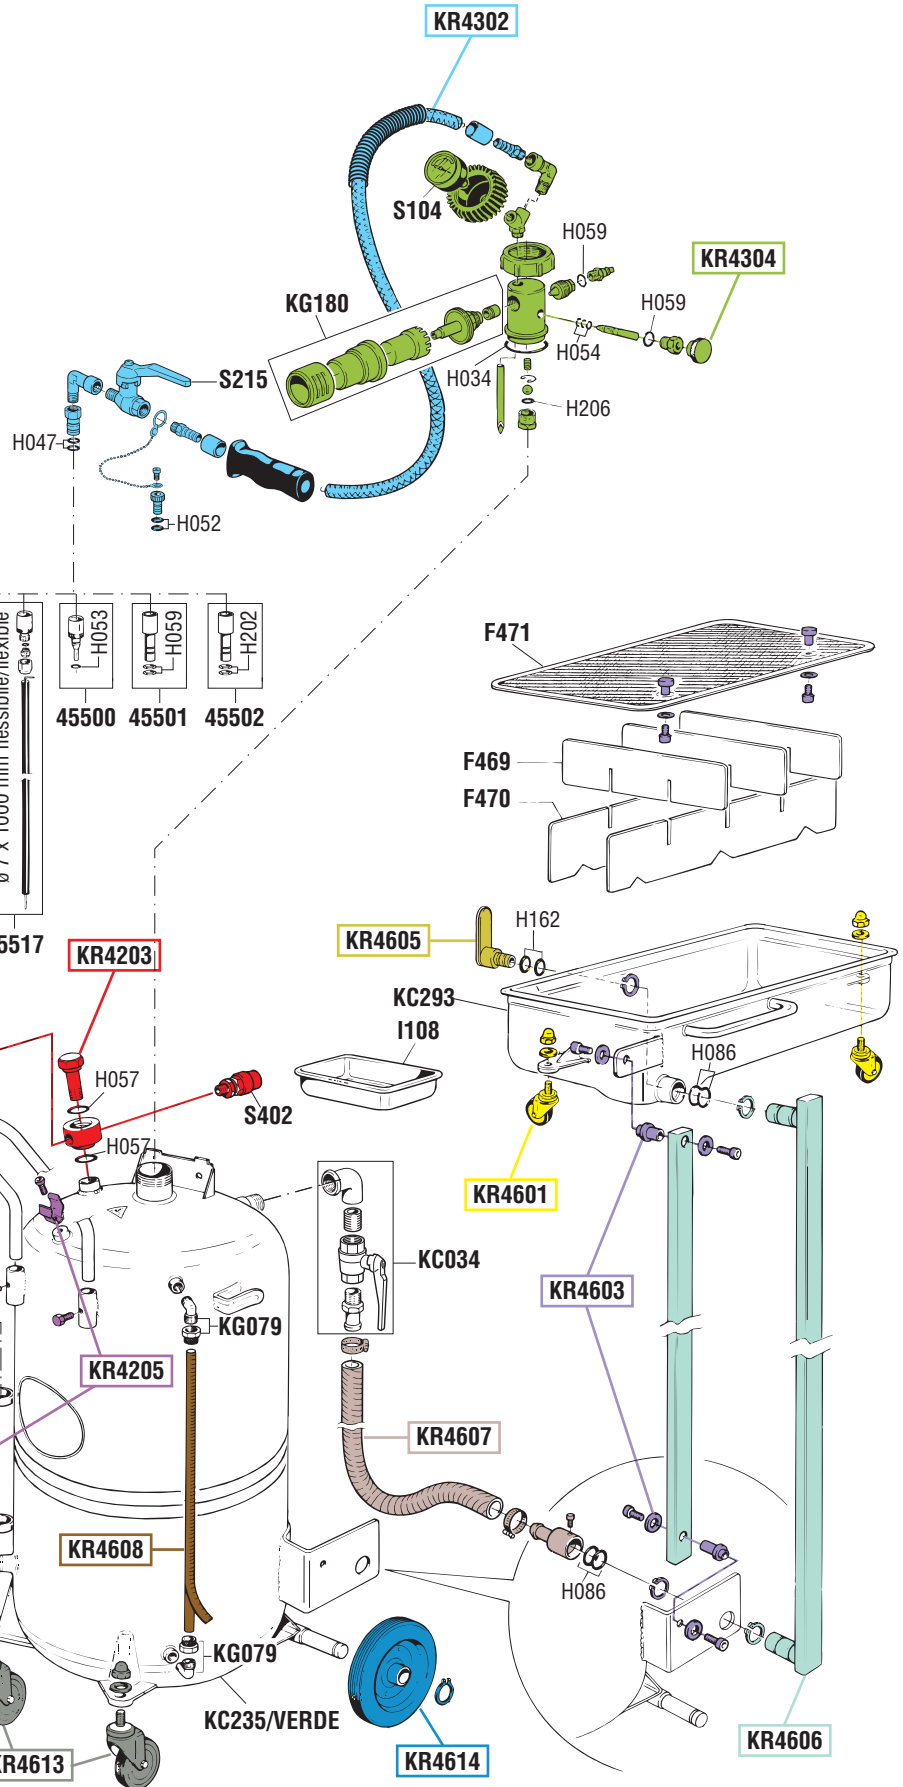

VISTA ESPLOSA - EXPLODED VIEW

- 45506 ø 6 x 700 mm flessibile/flexible
- 45518 ø 8 x 700 mm flessibile/flexible
- 45505 ø 5 x 700 mm malleabile/metal
- 45504 ø 5 x 700 mm flessibile/flexible
- 45516 ø 6 x 700 mm malleabile/metal
- 45517 ø 7 x 1000 mm flessibile/flexible

| ELENCO RICAMBI FORNIBILI SINGOLARMENTE LIST OF SPARE PARTS WHICH CAN BE SUPPLIED SEPARATELY | | |
|---|---|----------------------|
| CODICE CODE | DESCRIZIONE DESCRIPTION | Q. TÀ QTY |
| 45500 | RACCORDO PER SONDE (VOLKSWAGEN) CONNECTOR FOR PROBES (VOLKSWAGEN) | 1 |
| 45501 | RACCORDO PER SONDE (BMW) CONNECTOR FOR PROBES (BMW) | 1 |
| 45502 | RACCORDO PER SONDE (CITROEN) CONNECTOR FOR PROBES (CITROEN) | 1 |
| 45504 | SONDA ø 5 x 700 FLESSIBILE PROBE ø 5 x 700 FLEXIBLE | 1 |
| 45505 | SONDA ø 5 x 700 METALLO-MALLEABILE PROBE ø 5 x 700 MALLEABLE METAL | 1 |
| 45506 | SONDA ø 6 x 700 FLESSIBILE PROBE ø 6 x 700 FLEXIBLE | 1 |
| 45516 | SONDA ø 6 x 700 METALLO-MALLEABILE PROBE ø 6 x 700 MALLEABLE METAL | 1 |
| 45517 | SONDA ø 7 x 1000 FLESSIBILE PROBE ø 7 x 1000 FLEXIBLE | 1 |
| 45518 | SONDA ø 8 x 700 FLESSIBILE PROBE ø 8 x 700 FLEXIBLE | 1 |
| I108 | VASCETTA PORTA OGGETTI TOOL TRAY | 1 |
| F469 | FRANGIFLUTTO SPASH RETAINER | 3 |
| F470 | FRANGIFLUTTO SPASH RETAINER | 2 |
| F471 | GRIGLIA NET | 1 |
| KC027 | MANICO A "U" HANDLE | 1 |
| KC032 | GRUPPO SCARICO SERBATOIO DISCHARGING GROUP | 1 |
| KC034 | GRUPPO SCARICO DISCHARGING GROUP | 1 |
| KC235/VERDE | SERBATOIO 115 l RESERVOIR 115 l | 1 |
| KC293 | COPPA RACCOGLI OLIO COLLECTING BASIN | 1 |
| KG001 | RUBINETTO UNIVERSALE CARICA ARIA UNIVERSAL AIR TAP | 1 |
| KG079 | GRUPPO GOMITO E GHIERA RING AND ELBOW JOINT GROUP | 2 |
| KG179 | CONTENITORE PORTA SONDE PROBES CONTAINER | 1 |
| KG180 | SILENZIATORE COMPLETO COMPLETE MUFFLER | 1 |
| S104 | VUOTOMETRO ø 60 mm VACUUM GAUGE ø 60 mm | 1 |
| S215 | RUBINETTO A SFERA 1/4" BALL VALVE 1/4" | 1 |
| S402 | VALVOLA DI SICUREZZA 1 bar SAFETY VALVE 1 bar | 1 |