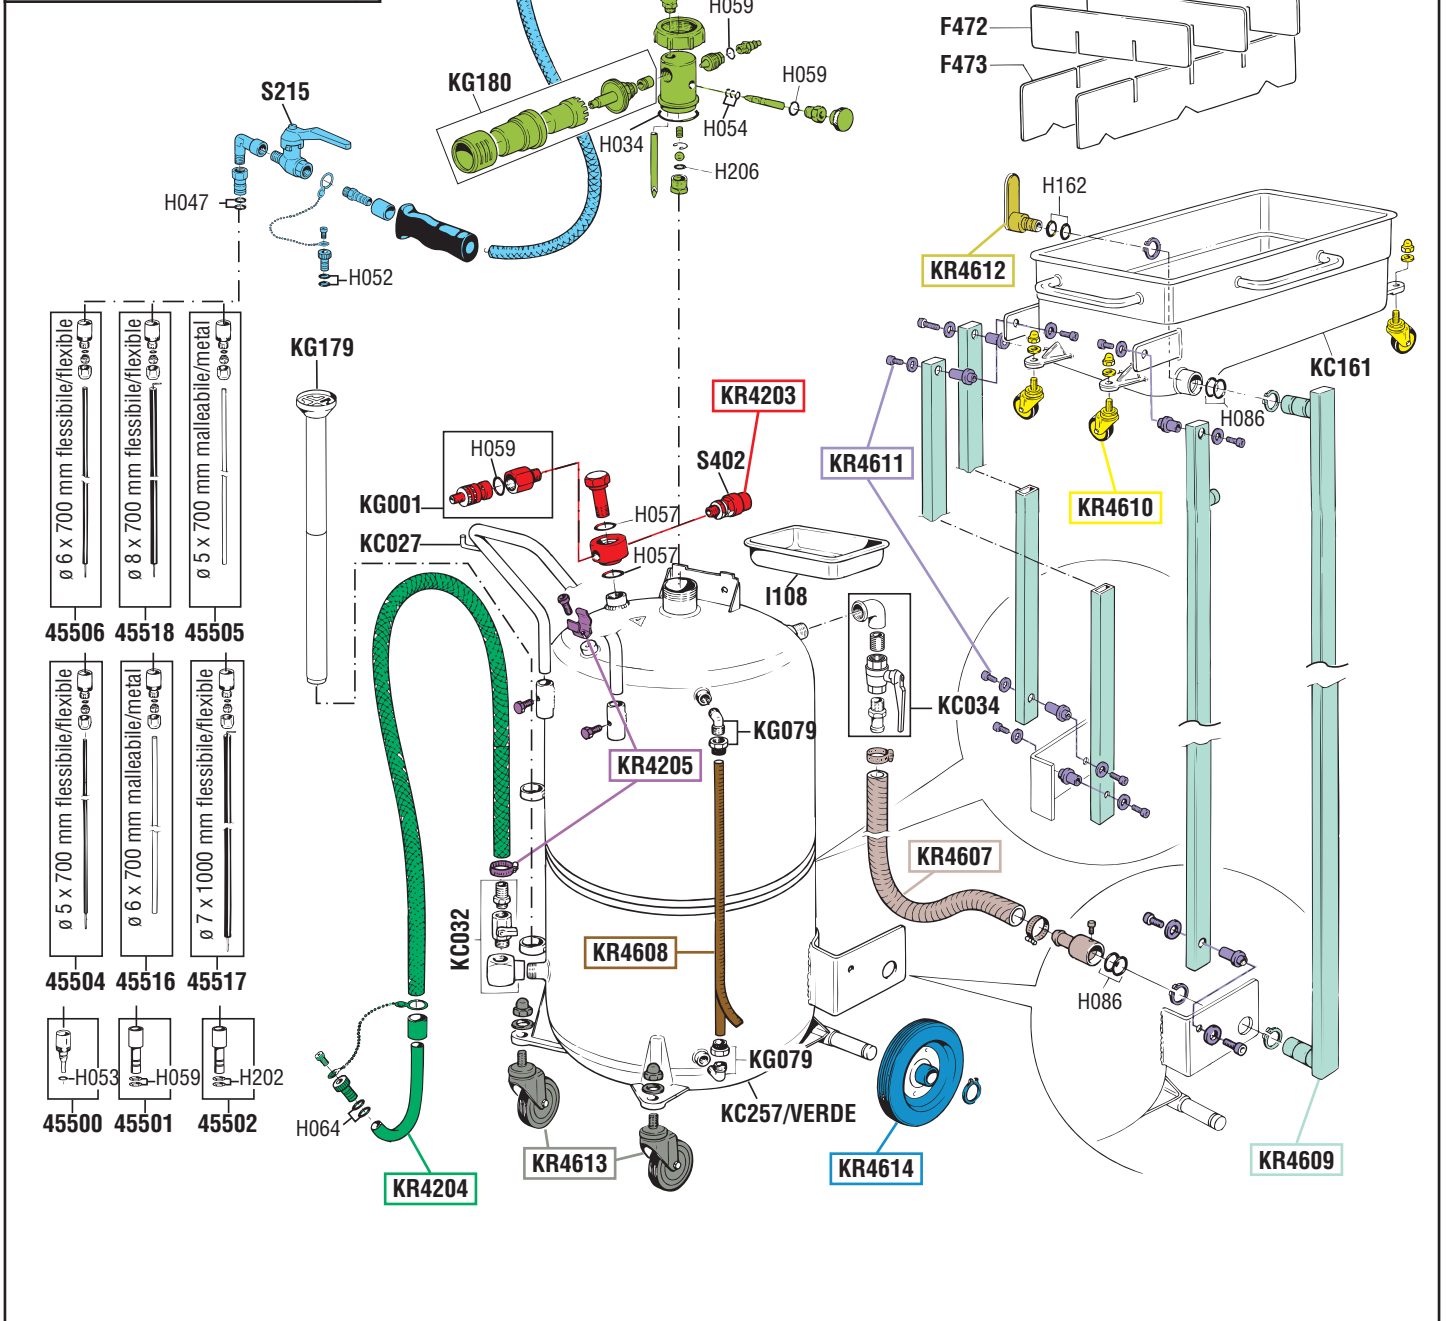

RECUPERATORE-ASPIRATORE UNIVERSALE PER OLIO ESAUSTO CON SERBATOIO DA 115 l
AIR OPERATED UNIVERSAL OIL SUCTION-DRAINER WITH 115 l TANK