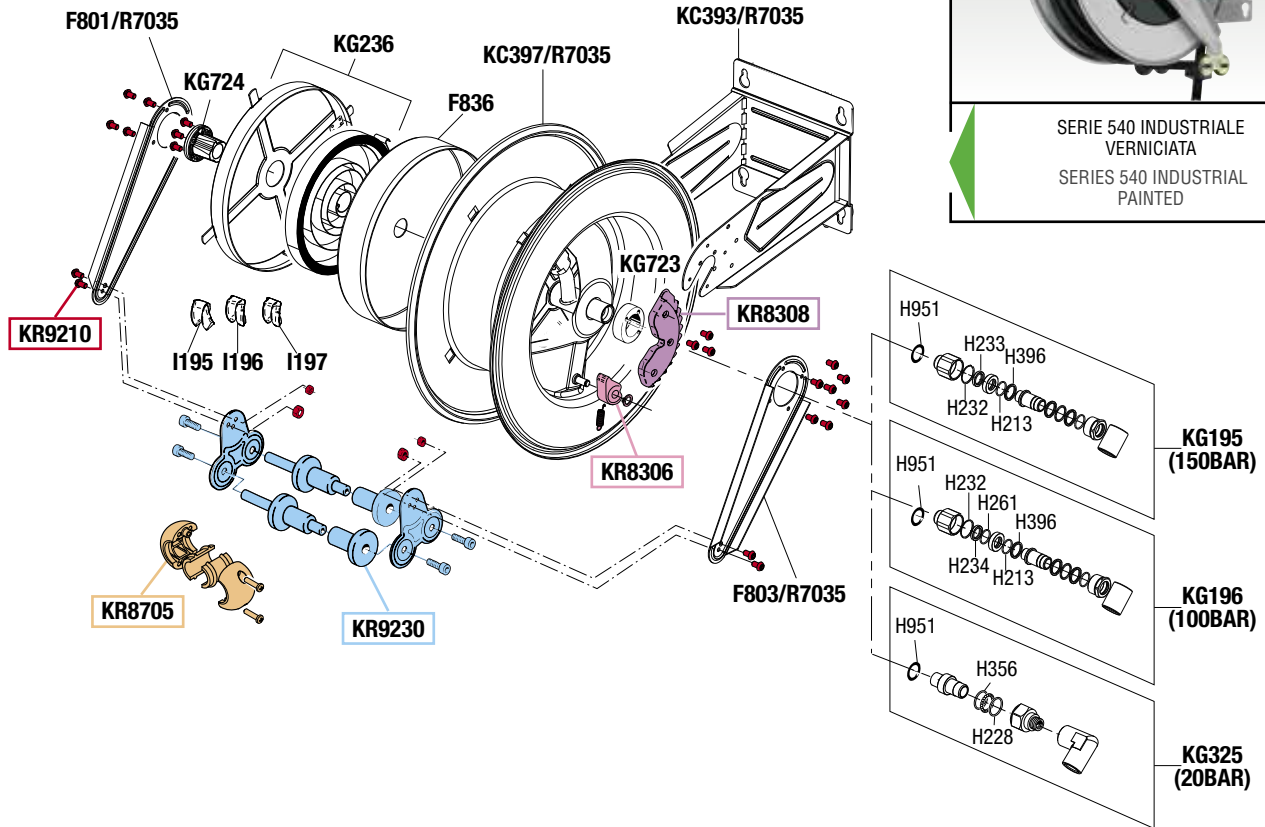

Art. 8540.100 Mod. 540-20 bar - Art. 8540.200 Mod. 540-100 bar
Art. 8540.400 Mod. 540-150 bar

VISTA ESPLOSA - EXPLODED VIEW

SERIE 540 INDUSTRIALE
VERNICIATA
SERIES 540 INDUSTRIAL
PAINTED

GUIDA RICAMBI - SPARE PARTS GUIDE

KIT RICAMBI

OGNI KIT SOTTO RIPORTATO COMPRENDE I RICAMBI EVIDENZIATI CON LO STESSO COLORE E LE RELATIVE GUARNIZIONI. QUESTI RICAMBI NON SONO FORNIBILI SEPARATAMENTE TRANNE QUELLI CODIFICATI.

SPARE PARTS KITS

EACH KIT SHOWN WITH THE SAME COLOR INCLUDES ALSO THE GASKETS. THE SPARE PARTS INCLUDED IN THE KIT CAN'T BE SUPPLIED SEPARATELY EXCEPT THOSE SHOWN WITH A PROPER CODE.

CODICE CODE	DESCRIZIONE DESCRIPTION	Q.TÀ QTY
KR8306	DENTE D'ARRESTO DETENT	1
KR8308	KIT CREMAGLIERA RACK KIT	1
KR8705	TAMPONE FERMATUBO HOSE STOP	1
KR9210	SET VITI ARROTOLATORE SET OF SCREWS FOR HOSE REEL	1
KR9230	KIT PORTA RULLI ARROTOLATORE ROLLERS HOLDING KIT FOR HOSE REEL	1

ELENCO RICAMBI FORNIBILI SINGOLARMENTE

LIST OF SPARE PARTS WHICH CAN BE SUPPLIED SEPARATELY

CODICE CODE	DESCRIZIONE DESCRIPTION	Q.TÀ QTY
F801/R7035	BRACCIO ORIENTABILE SWINGING ARM	1
F803/R7035	BRACCIO ORIENTABILE SWINGING ARM	1
F836	CARTER COVER	1
I195	INSERTO USCITA TUBO Ø34-38 HOSE OUTLET PROTECTION	1
I196	INSERTO USCITA TUBO Ø30-34 HOSE OUTLET PROTECTION	1
I197	INSERTO USCITA TUBO Ø26-30 HOSE OUTLET PROTECTION	1
KC393/R7035	SUPPORTO ARROTOLATORE HOSE REEL SUPPORT	1
KC397/R7035	TAMBURO 510 510 HOSE REEL DRUM	1
KG236	CARTER-MOLLA COVER-SPRING GROUP	1
KG195	SNODO OLIO 150 BAR JOINT OIL 150 BAR	1
KG196	SNODO ACQUA 100 BAR JOINT WATER 100 BAR	1
KG325	SNODO ARIA-ACQUA 20 BAR JOINT AIR-WATER 20 BAR	1
P051	BOCCOLA LATO CREMAGLIERA BUSH	1
P052	BOCCOLA LATO MOLLA BUSH	1