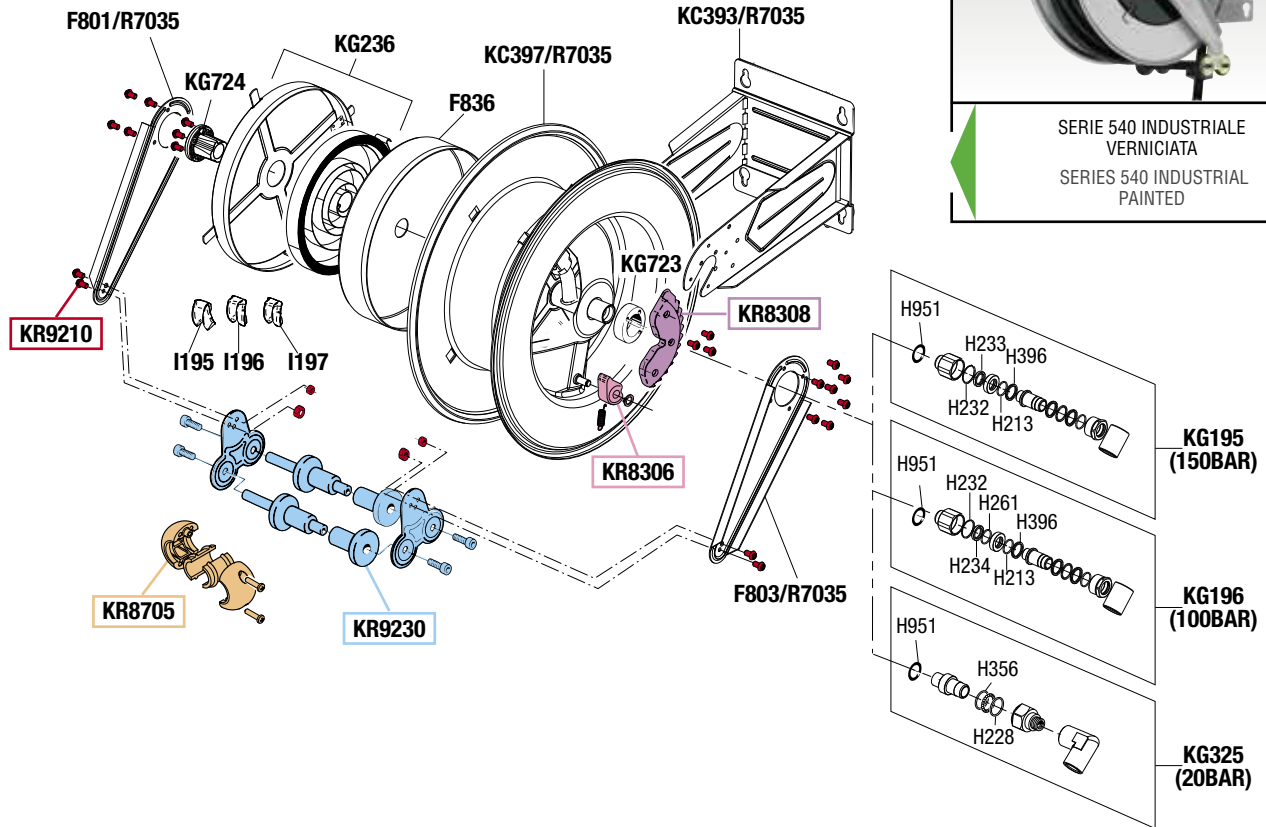

Art. 8540.100 Mod. 540-20 bar - Art. 8540.200 Mod. 540-100 bar
Art. 8540.400 Mod. 540-150 bar

VISTA ESPLOSA - EXPLODED VIEW

SERIE 540 INDUSTRIALE
VERNICIATA
SERIES 540 INDUSTRIAL
PAINTED

GUIDA RICAMBI - SPARE PARTS GUIDE

KIT RICAMBI

OGNI KIT SOTTO RIPORTATO COMPRENDE I RICAMBI EVIDENZIATI CON LO STESSO COLORE E LE RELATIVE GUARNIZIONI. QUESTI RICAMBI NON SONO FORNIBILI SEPARATAMENTE TRANNE QUELLI CODIFICATI.

SPARE PARTS KITS

EACH KIT SHOWN WITH THE SAME COLOR INCLUDES ALSO THE GASKETS. THE SPARE PARTS INCLUDED IN THE KIT CAN'T BE SUPPLIED SEPARATELY EXCEPT THOSE SHOWN WITH A PROPER CODE.

CODICE CODE	DESCRIZIONE DESCRIPTION	Q.TÀ QTY
KR8306	DENTE D'ARRESTO DETENT	1
KR8308	KIT CREMAGLIERA RACK KIT	1
KR8705	TAMPONE FERMATUBO HOSE STOP	1
KR9210	SET VITI ARROTOLATORE SET OF SCREWS FOR HOSE REEL	1
KR9230	KIT PORTA RULLI ARROTOLATORE ROLLERS HOLDING KIT FOR HOSE REEL	1

ELENCO RICAMBI FORNIBILI SINGOLARMENTE

LIST OF SPARE PARTS WHICH CAN BE SUPPLIED SEPARATELY

CODICE CODE	DESCRIZIONE DESCRIPTION	Q.TÀ QTY
F801/R7035	BRACCIO ORIENTABILE SWINGING ARM	1
F803/R7035	BRACCIO ORIENTABILE SWINGING ARM	1
F836	CARTER COVER	1
I195	INSERTO USCITA TUBO Ø34-38 HOSE OUTLET PROTECTION	1
I196	INSERTO USCITA TUBO Ø30-34 HOSE OUTLET PROTECTION	1
I197	INSERTO USCITA TUBO Ø26-30 HOSE OUTLET PROTECTION	1
KC393/R7035	SUPPORTO ARROTOLATORE HOSE REEL SUPPORT	1
KC397/R7035	TAMBURO 510 510 HOSE REEL DRUM	1
KG236	CARTER-MOLLA COVER-SPRING GROUP	1
KG195	SNODO OLIO 150 BAR JOINT OIL 150 BAR	1
KG196	SNODO ACQUA 100 BAR JOINT WATER 100 BAR	1
KG325	SNODO ARIA-ACQUA 20 BAR JOINT AIR-WATER 20 BAR	1
P051	BOCCOLA LATO CREMAGLIERA BUSH	1
P052	BOCCOLA LATO MOLLA BUSH	1