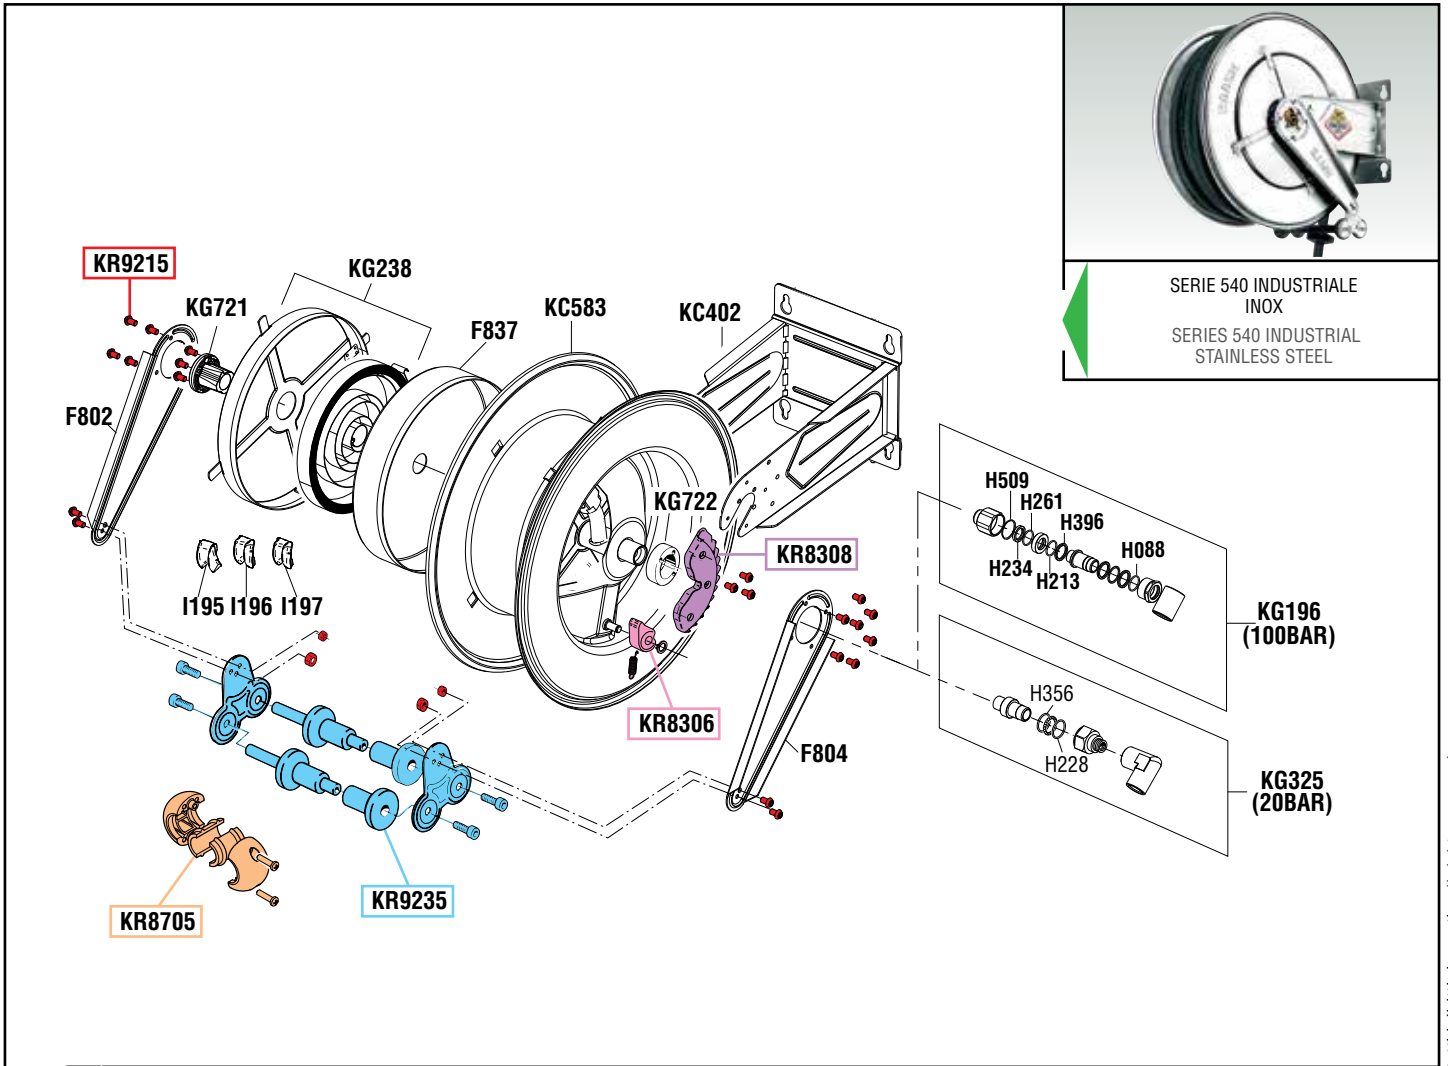

VISTA ESPLOSA - EXPLODED VIEW

SERIE 540 INDUSTRIALE INOX  
SERIES 540 INDUSTRIAL STAINLESS STEEL

GUIDA RICAMBI - SPARE PARTS GUIDE

**KIT RICAMBI**

OGNI KIT SOTTO RIPORTATO COMPRENDE I RICAMBI EVIDENZIATI CON LO STESSO COLORE E LE RELATIVE GUARNIZIONI. QUESTI RICAMBI NON SONO FORNIBILI SEPARATAMENTE TRANNE QUELLI CODIFICATI.

**SPARE PARTS KITS**

EACH KIT SHOWN WITH THE SAME COLOR INCLUDES ALSO THE GASKETS. THE SPARE PARTS INCLUDED IN THE KIT CAN'T BE SUPPLIED SEPARATELY EXCEPT THOSE SHOWN WITH A PROPER CODE.

CODICE CODE	DESCRIZIONE DESCRIPTION	Q.TÀ QTY
KR8306	DENTE D'ARRESTO DETENT	1
KR8308	KIT CREMAGLIERA RACK KIT	1
KR8705	TAMPONE FERMATUBO HOSE STOP	1
KR9215	SET VITI ARROTOLATORE SET OF SCREWS FOR HOSE REEL	1
KR9235	KIT PORTA RULLI ARROTOLATORE ROLLERS HOLDING KIT FOR HOSE REEL	1

**ELENCO RICAMBI FORNIBILI SINGOLARMENTE**

LIST OF SPARE PARTS WHICH CAN BE SUPPLIED SEPARATELY

CODICE CODE	DESCRIZIONE DESCRIPTION	Q.TÀ QTY
F802	BRACCIO ORIENTABILE SWINGING ARM	1
F804	BRACCIO ORIENTABILE SWINGING ARM	1
F837	CARTER COVER	1
I195	INSERTO USCITA TUBO Ø34-38 HOSE OUTLET PROTECTION	1
I196	INSERTO USCITA TUBO Ø30-34 HOSE OUTLET PROTECTION	1
I197	INSERTO USCITA TUBO Ø26-30 HOSE OUTLET PROTECTION	1
KC402	SUPPORTO ARROTOLATORE HOSE REEL SUPPORT	1
KC583	TAMBURO 510 510 HOSE REEL DRUM	1
KG196	SNODO ACQUA 100 BAR JOINT WATER 100 BAR	1
KG238	CARTER-MOLLA COVER SPRING-GROUP	1
KG325	SNODO ALTA PORTATA 1" G JOINT HIGH FLOW 1" G	1
KG721	BOCCOLA LATO MOLLA BUSH	1
KG722	BOCCOLA LATO CREMAGLIERA BUSH	1

**ELENCO GUARNIZIONI SNODI**

JOINTS GASKETS LIST

CODICE CODE	DESCRIZIONE DESCRIPTION	Q.TÀ QTY
H088	O-RING 2106 "NBR 70" O-RING 2106 "NBR 70"	1
H213	GUARNIZIONE OR 2087 VITON GASKET	1
H228	O-RING 4112 VITON O-RING 4112 VITON	1
H234	GUARNIZIONE DI 087 VITON GASKET	1
H261	RONDELLA IN PTFE PTFE WASHER	1
H356	O-RING 3106 VITON O-RING 3106 VITON	1
H396	RONDELLA IN PTFE PTFE WASHER	1
H509	O-RING 2131 "VITON" O-RING 2131 "VITON"	1