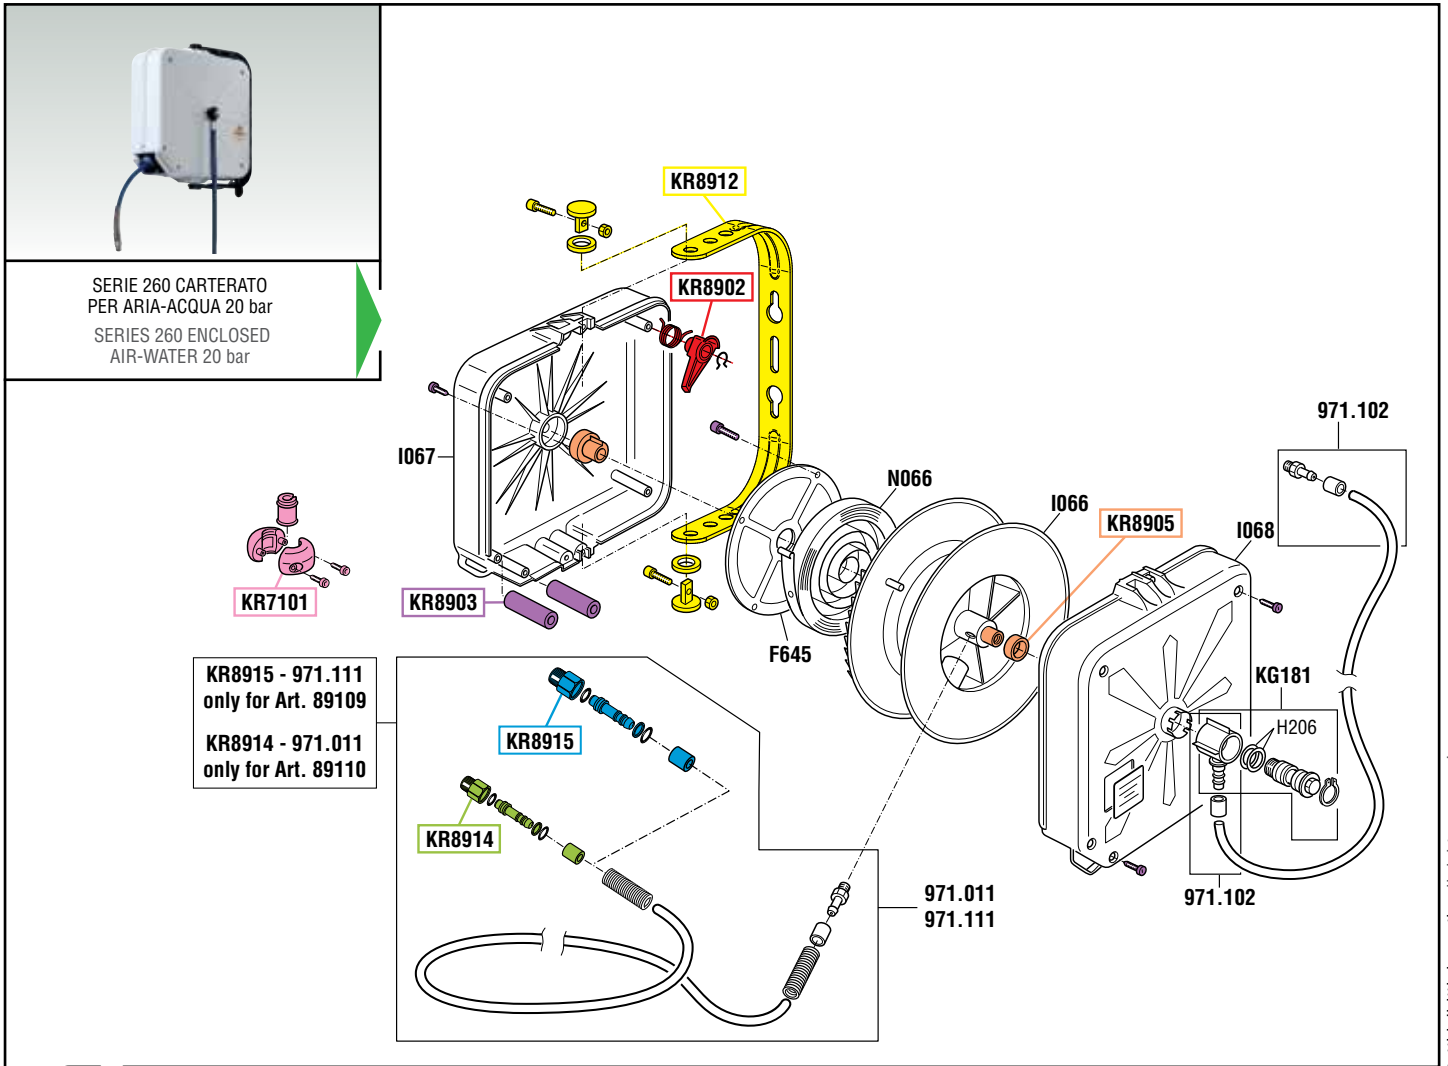

VISTA ESPLOSA - EXPLODED VIEW

tutti i diritti riservati - all rights reserved

GUIDA RICAMBI - SPARE PARTS GUIDE

**KIT RICAMBI**

OGNI KIT SOTTO RIPORTATO COMPRENDE I RICAMBI EVIDENZIATI CON LO STESSO COLORE E LE RELATIVE GUARNIZIONI. QUESTI RICAMBI NON SONO FORNIBILI SEPARATAMENTE TRANNE QUELLI CODIFICATI.

**SPARE PARTS KITS**

EACH KIT SHOWN WITH THE SAME COLOR INCLUDES ALSO THE GASKETS. THE SPARE PARTS INCLUDED IN THE KIT CAN'T BE SUPPLIED SEPARATELY EXCEPT THOSE SHOWN WITH A PROPER CODE.

CODICE CODE	DESCRIZIONE DESCRIPTION	Q.TÀ QTY
KR7101	TAMPONE FERMATUBO HOSE STOP	1
KR8902	DENTE D'ARRESTO DETENT	1
KR8903	SET VITI AVVOLGITUBO HOSE REEL SCREWS KIT	1
KR8905	KIT BOCCOLE PERNO BUSH PIN KIT	1
KR8912	SUPPORTO AVVOLGITUBO ORIENTABILE ADJUSTABLE BRACKET	1
KR8914	KIT SNODO POLIURETANO Ø 6X10 POLYURETHANE JOINT KITS Ø 6X10	1
KR8915	KIT SNODO POLIURETANO Ø 8X12 POLYURETHANE JOINT KITS Ø 8X12	1

**ELENCO RICAMBI FORNIBILI SINGOLARMENTE**

LIST OF SPARE PARTS WHICH CAN BE SUPPLIED SEPARATELY

CODICE CODE	DESCRIZIONE DESCRIPTION	Q.TÀ QTY
F645	CARTER COVER	1
H206	O-RING 3043 "VITON" O-RING 3043 "VITON"	2
I066	TAMBURO DRUM	1
I067	CARTER "ABS" COVER "ABS"	1
I068	CARTER "ABS" COVER "ABS"	1
971.011	TUBO IN "POLIURETANO" 6 x 10 - 11m (Art. 89110) "POLYURETHANE" HOSE 6 x 10 - 11m (Art. 89110)	1
971.111	TUBO "POLIURETANO" 8 x 12 - 11 m (Art. 89109) "POLYURETHANE" HOSE 8 x 12 - 11 m (Art. 89109)	1
971.102	SPEZZONE TUBO 1,5m HOSE SECTION 1,5m	1
KG181	SNODO AVVOLGITUBO HOSE REEL JOINT	1
N066	MOLLA DI CARICA SPRING	1